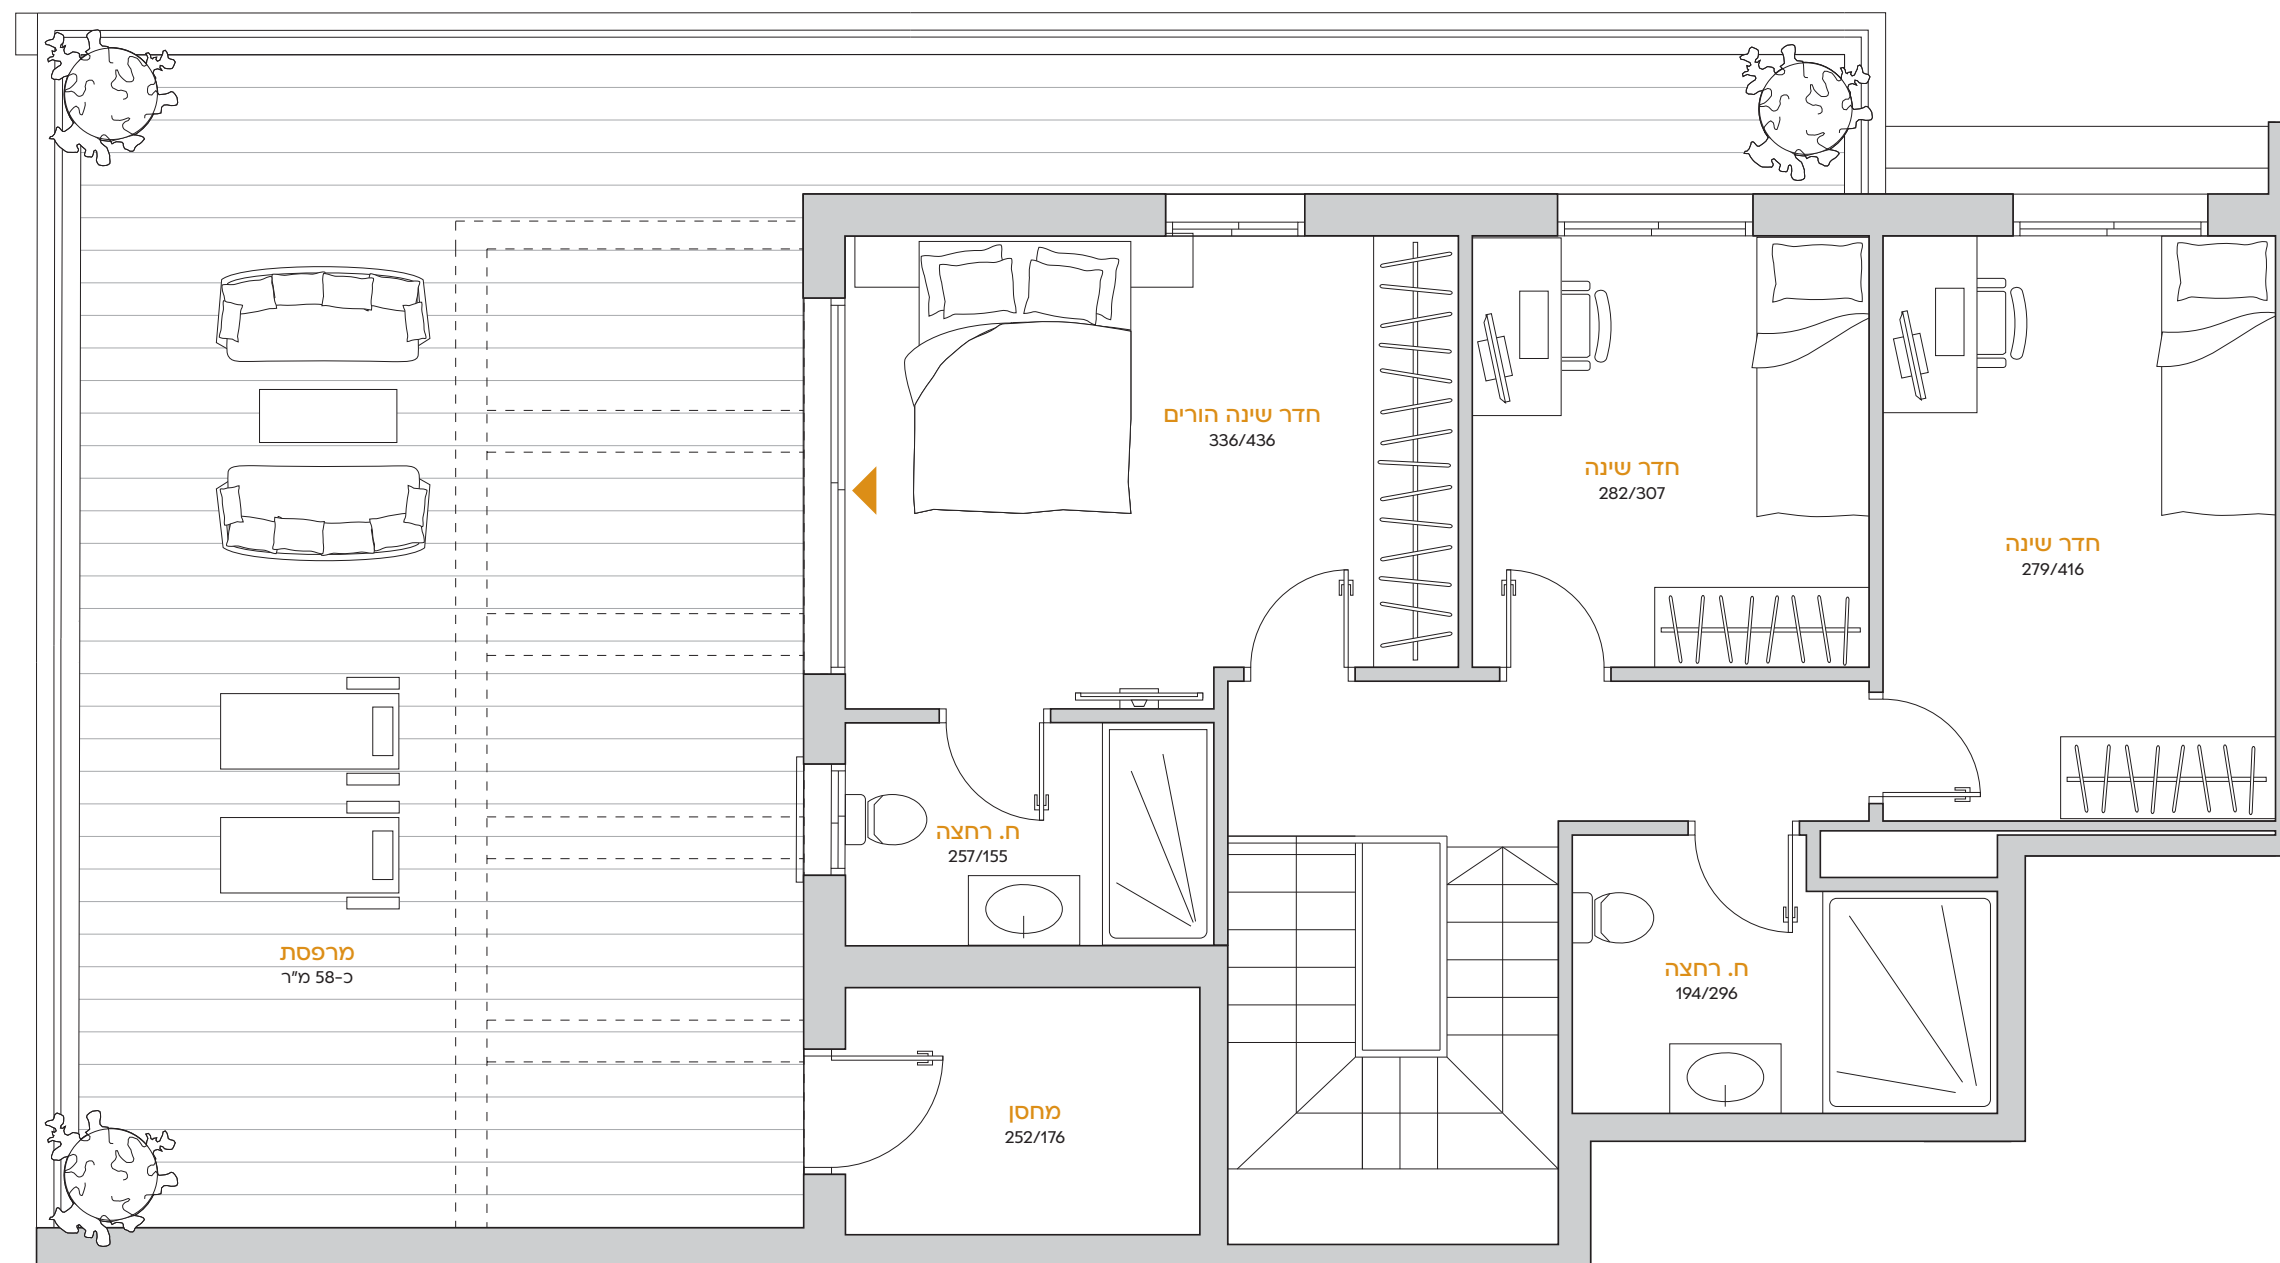

GD CAMPUS

קומה 6

דגם G, דירת דופלקס 7 חדרים

דירה מס' 18, קומות 5, 6

שטח דירה כ-189 מ"ר
שטח מרפסת כ-77 מ"ר

קומה 6

קומה 5

קומה 5