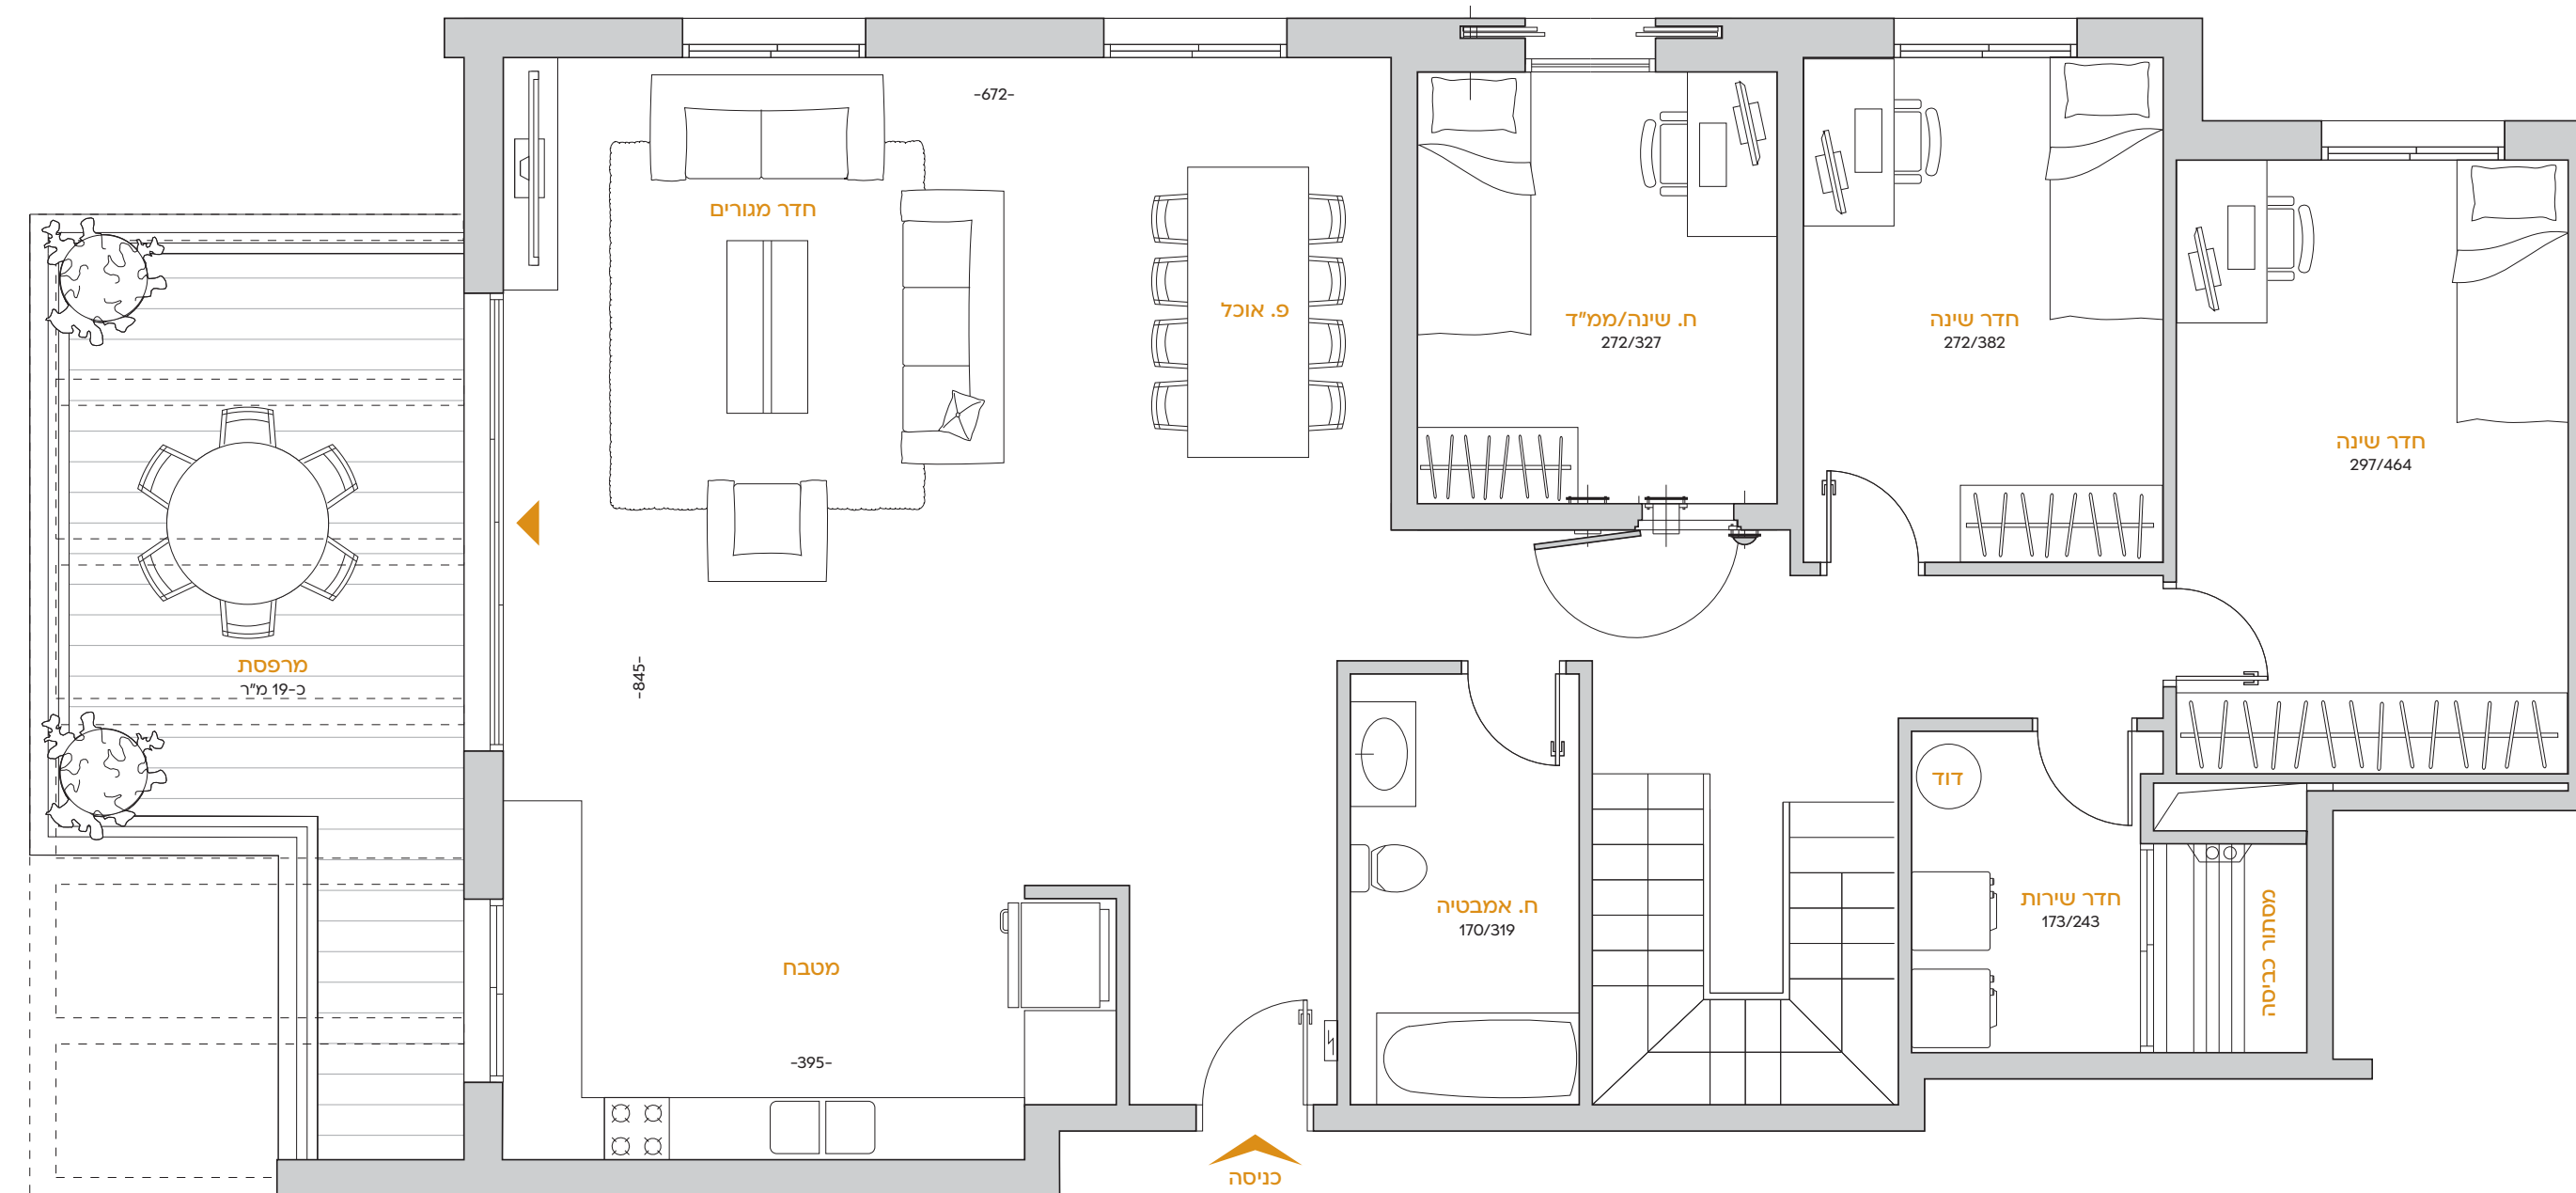

GD CAMPUS

קומה 6

דגם G, דירת דופלקס 7 חדרים

דירה מס' 18, קומות 5, 6

שטח דירה כ-189 מ"ר
שטח מרפסת כ-77 מ"ר

קומה 6

קומה 5

קומה 5