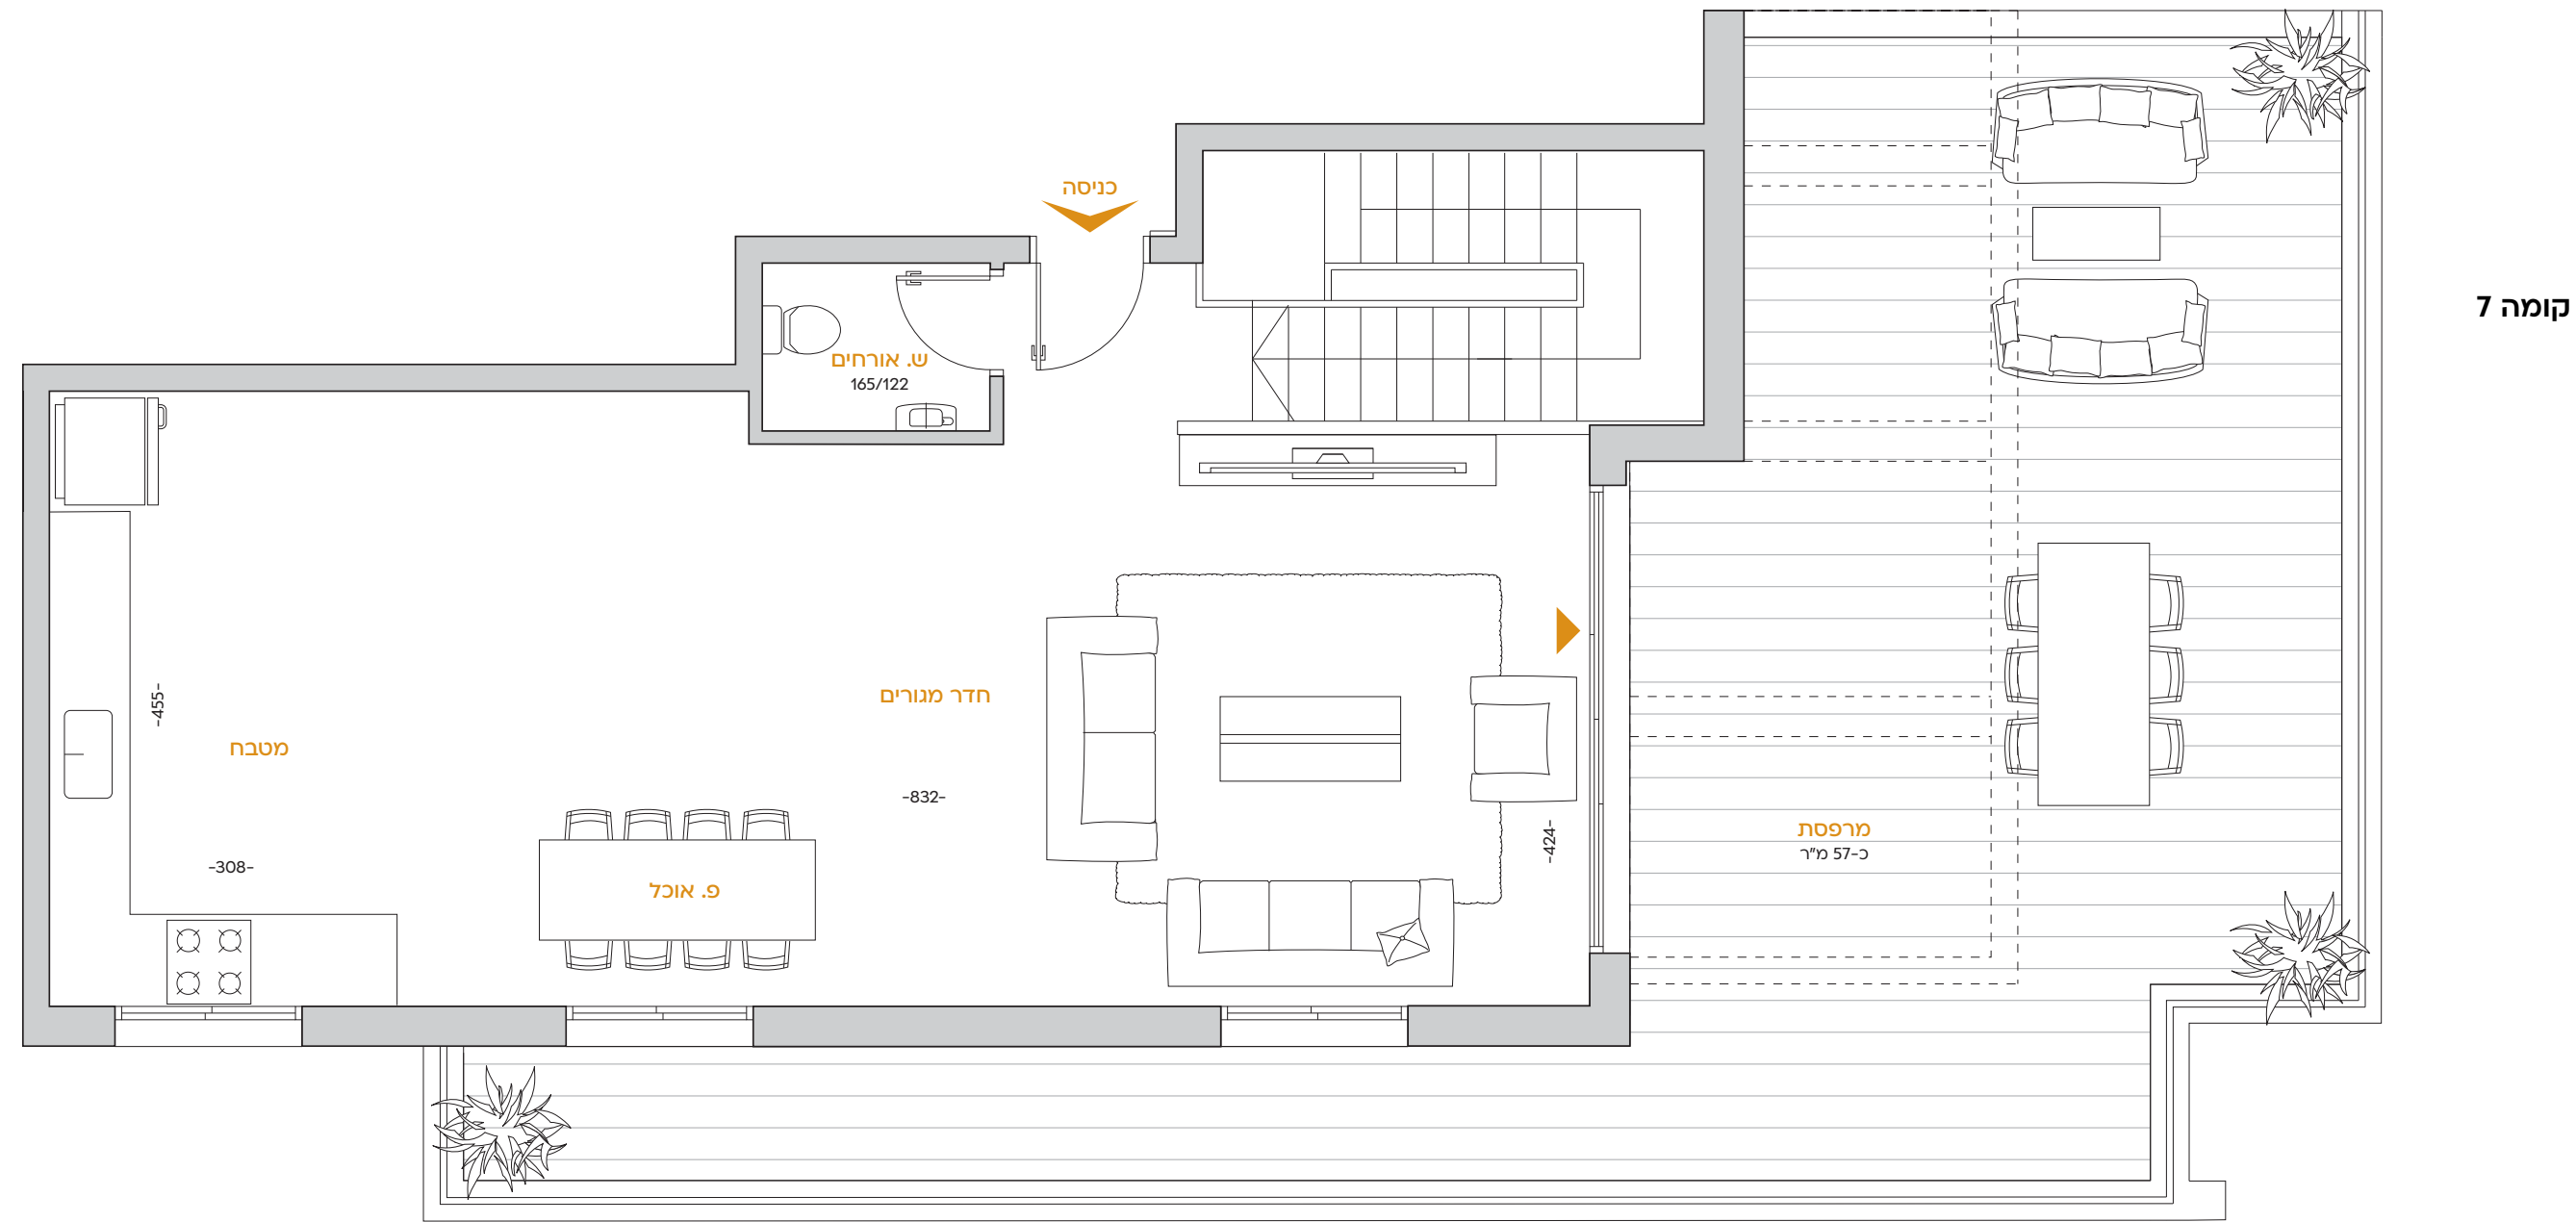

# GD CAMPUS

|  |
|--|
| דגם ו, דירת דופלקס 7 חדרים               |
| דירה מסי' 20, קומות 6, 7                 |
| שטח דירה כ-196 מ"ר<br>שטח מרפסת כ-66 מ"ר |

מובהר כי כל המוצג במסמך זה הינו לצרכי פרסום והמחשה בלבד ואינו מהווה מצג המחייב את החברה. עוד מובהר כי יתכן ותכנון /או ביצוע הבניינים /או המתחם /או הפיתוח /או הדירות בפועל יהיו שונים מהמוצג בהדמיית ובחומר השיווקי במסמך זה או בכל מצג אחר של החברה. את החברה יחייבו חוזה המכר, נספחיו ומפרט הטכני החתומים בלבד. ט.ל.ח.