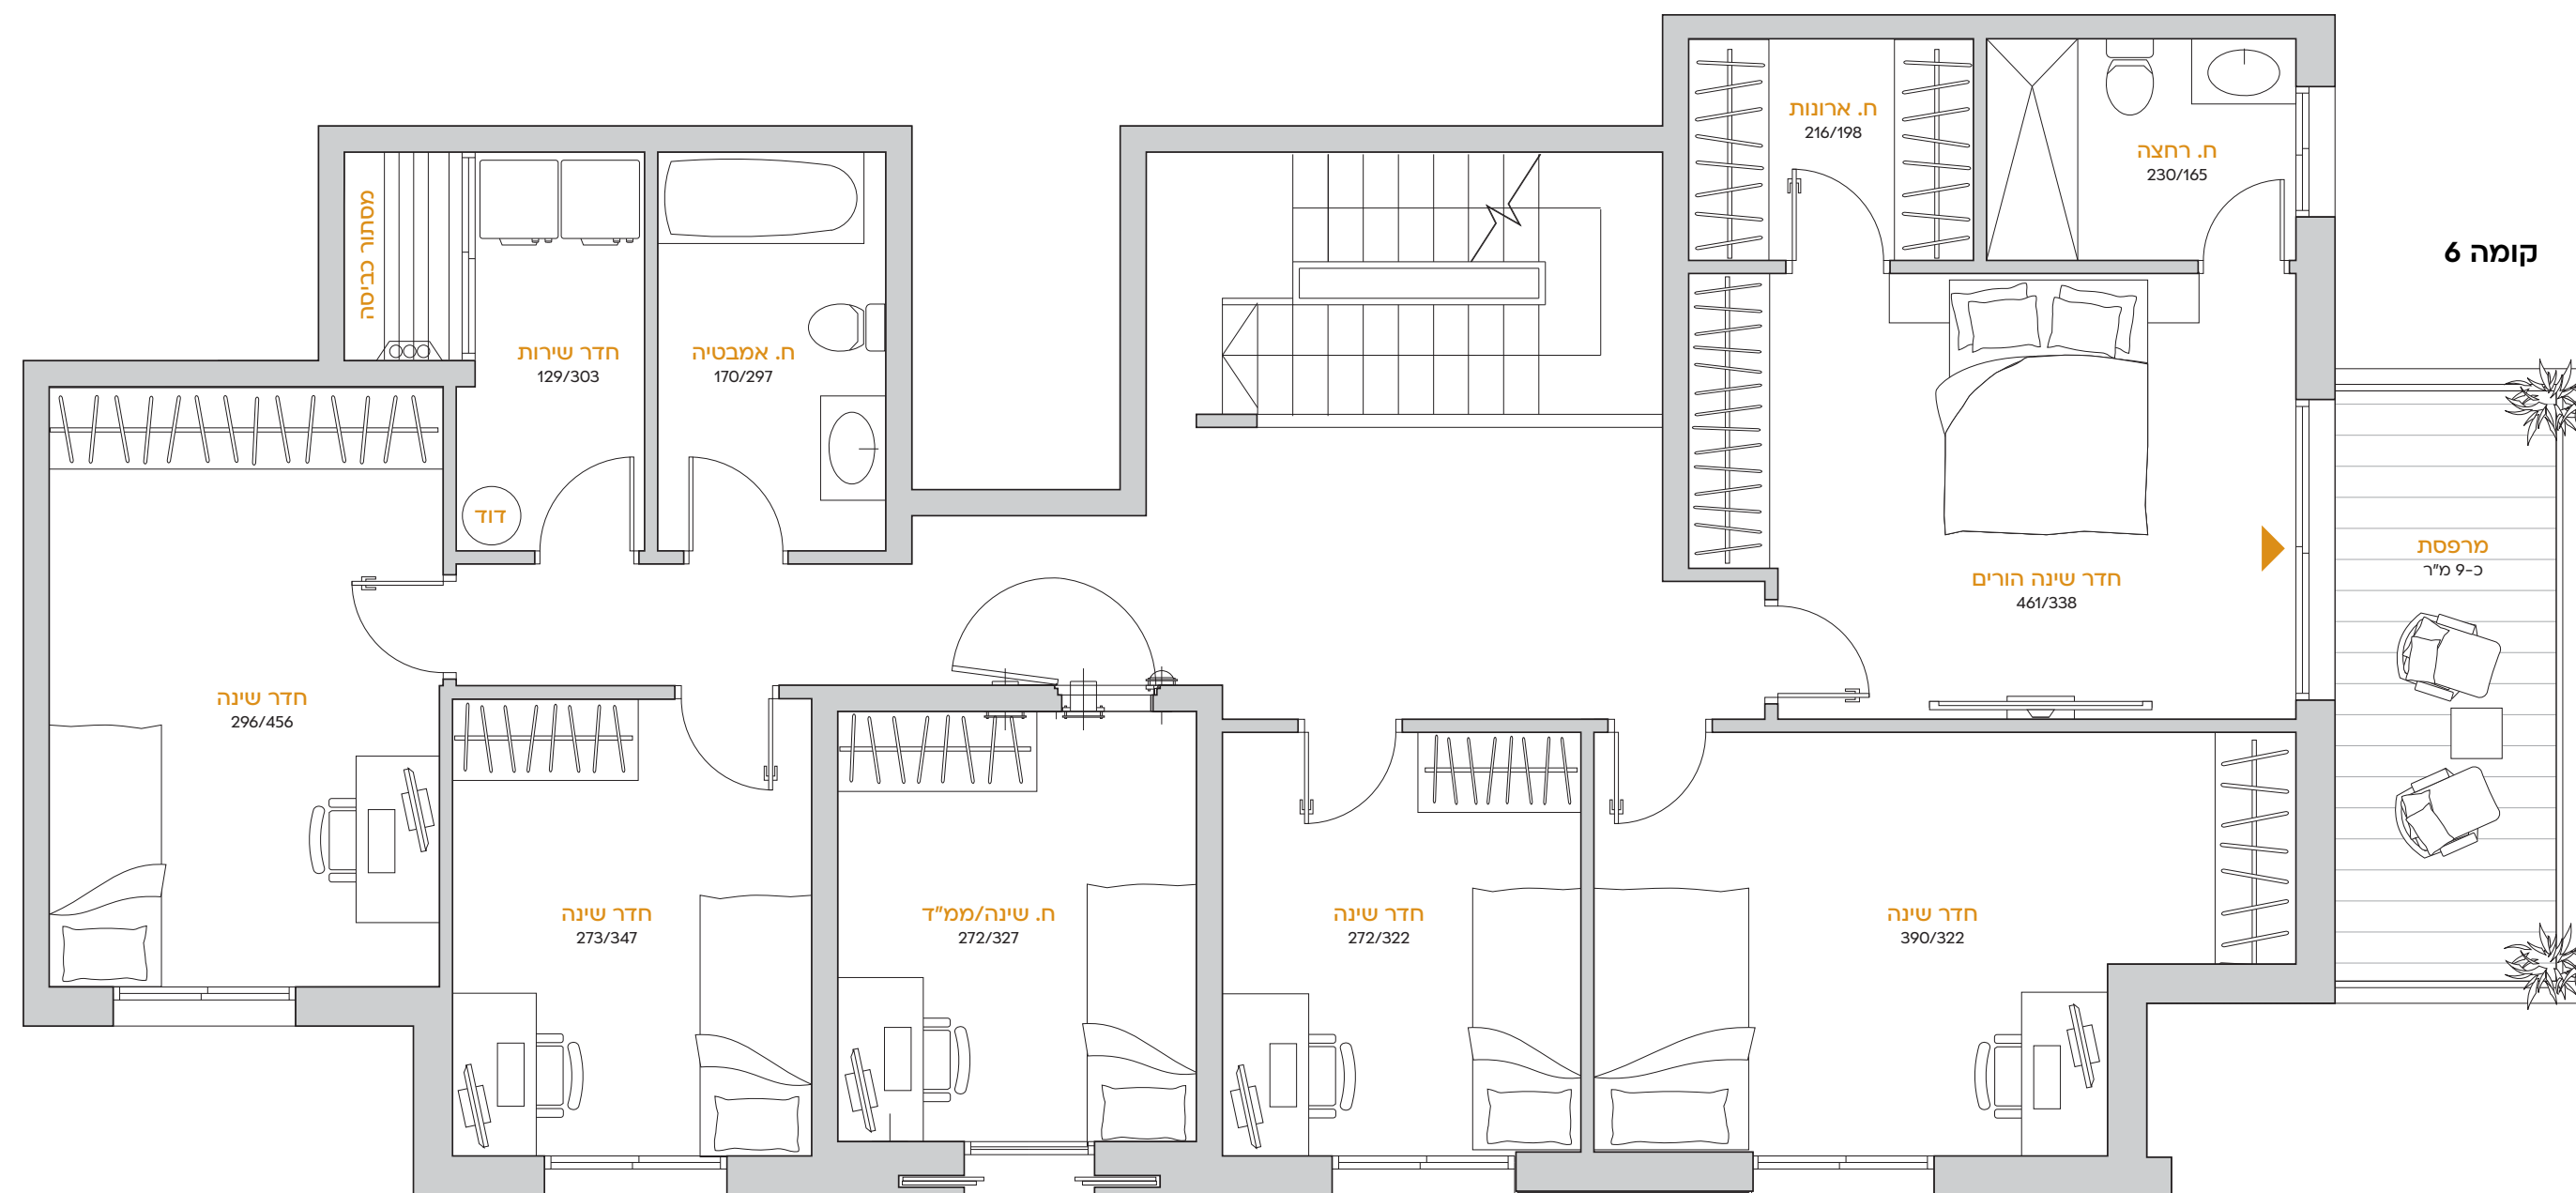

# GD CAMPUS

|  |
|--|
| דגם ו, דירת דופלקס 7 חדרים               |
| דירה מסי' 20, קומות 6, 7                 |
| שטח דירה כ-196 מ"ר<br>שטח מרפסת כ-66 מ"ר |

מובהר כי כל המוצג במסמך זה הינו לצרכי פרסום והמחשה בלבד ואינו מהווה מצג המחייב את החברה. עוד מובהר כי יתכן ותכנון /או ביצוע הבניינים /או המתחם /או הפיתוח /או הדירות בפועל יהיו שונים מהמוצג בהדמיית ובחומר השיווקי במסמך זה או בכל מצג אחר של החברה. את החברה יחייבו חוזה המכר, נספחיו ומפרט הטכני החתומים בלבד. ט.ל.ח.