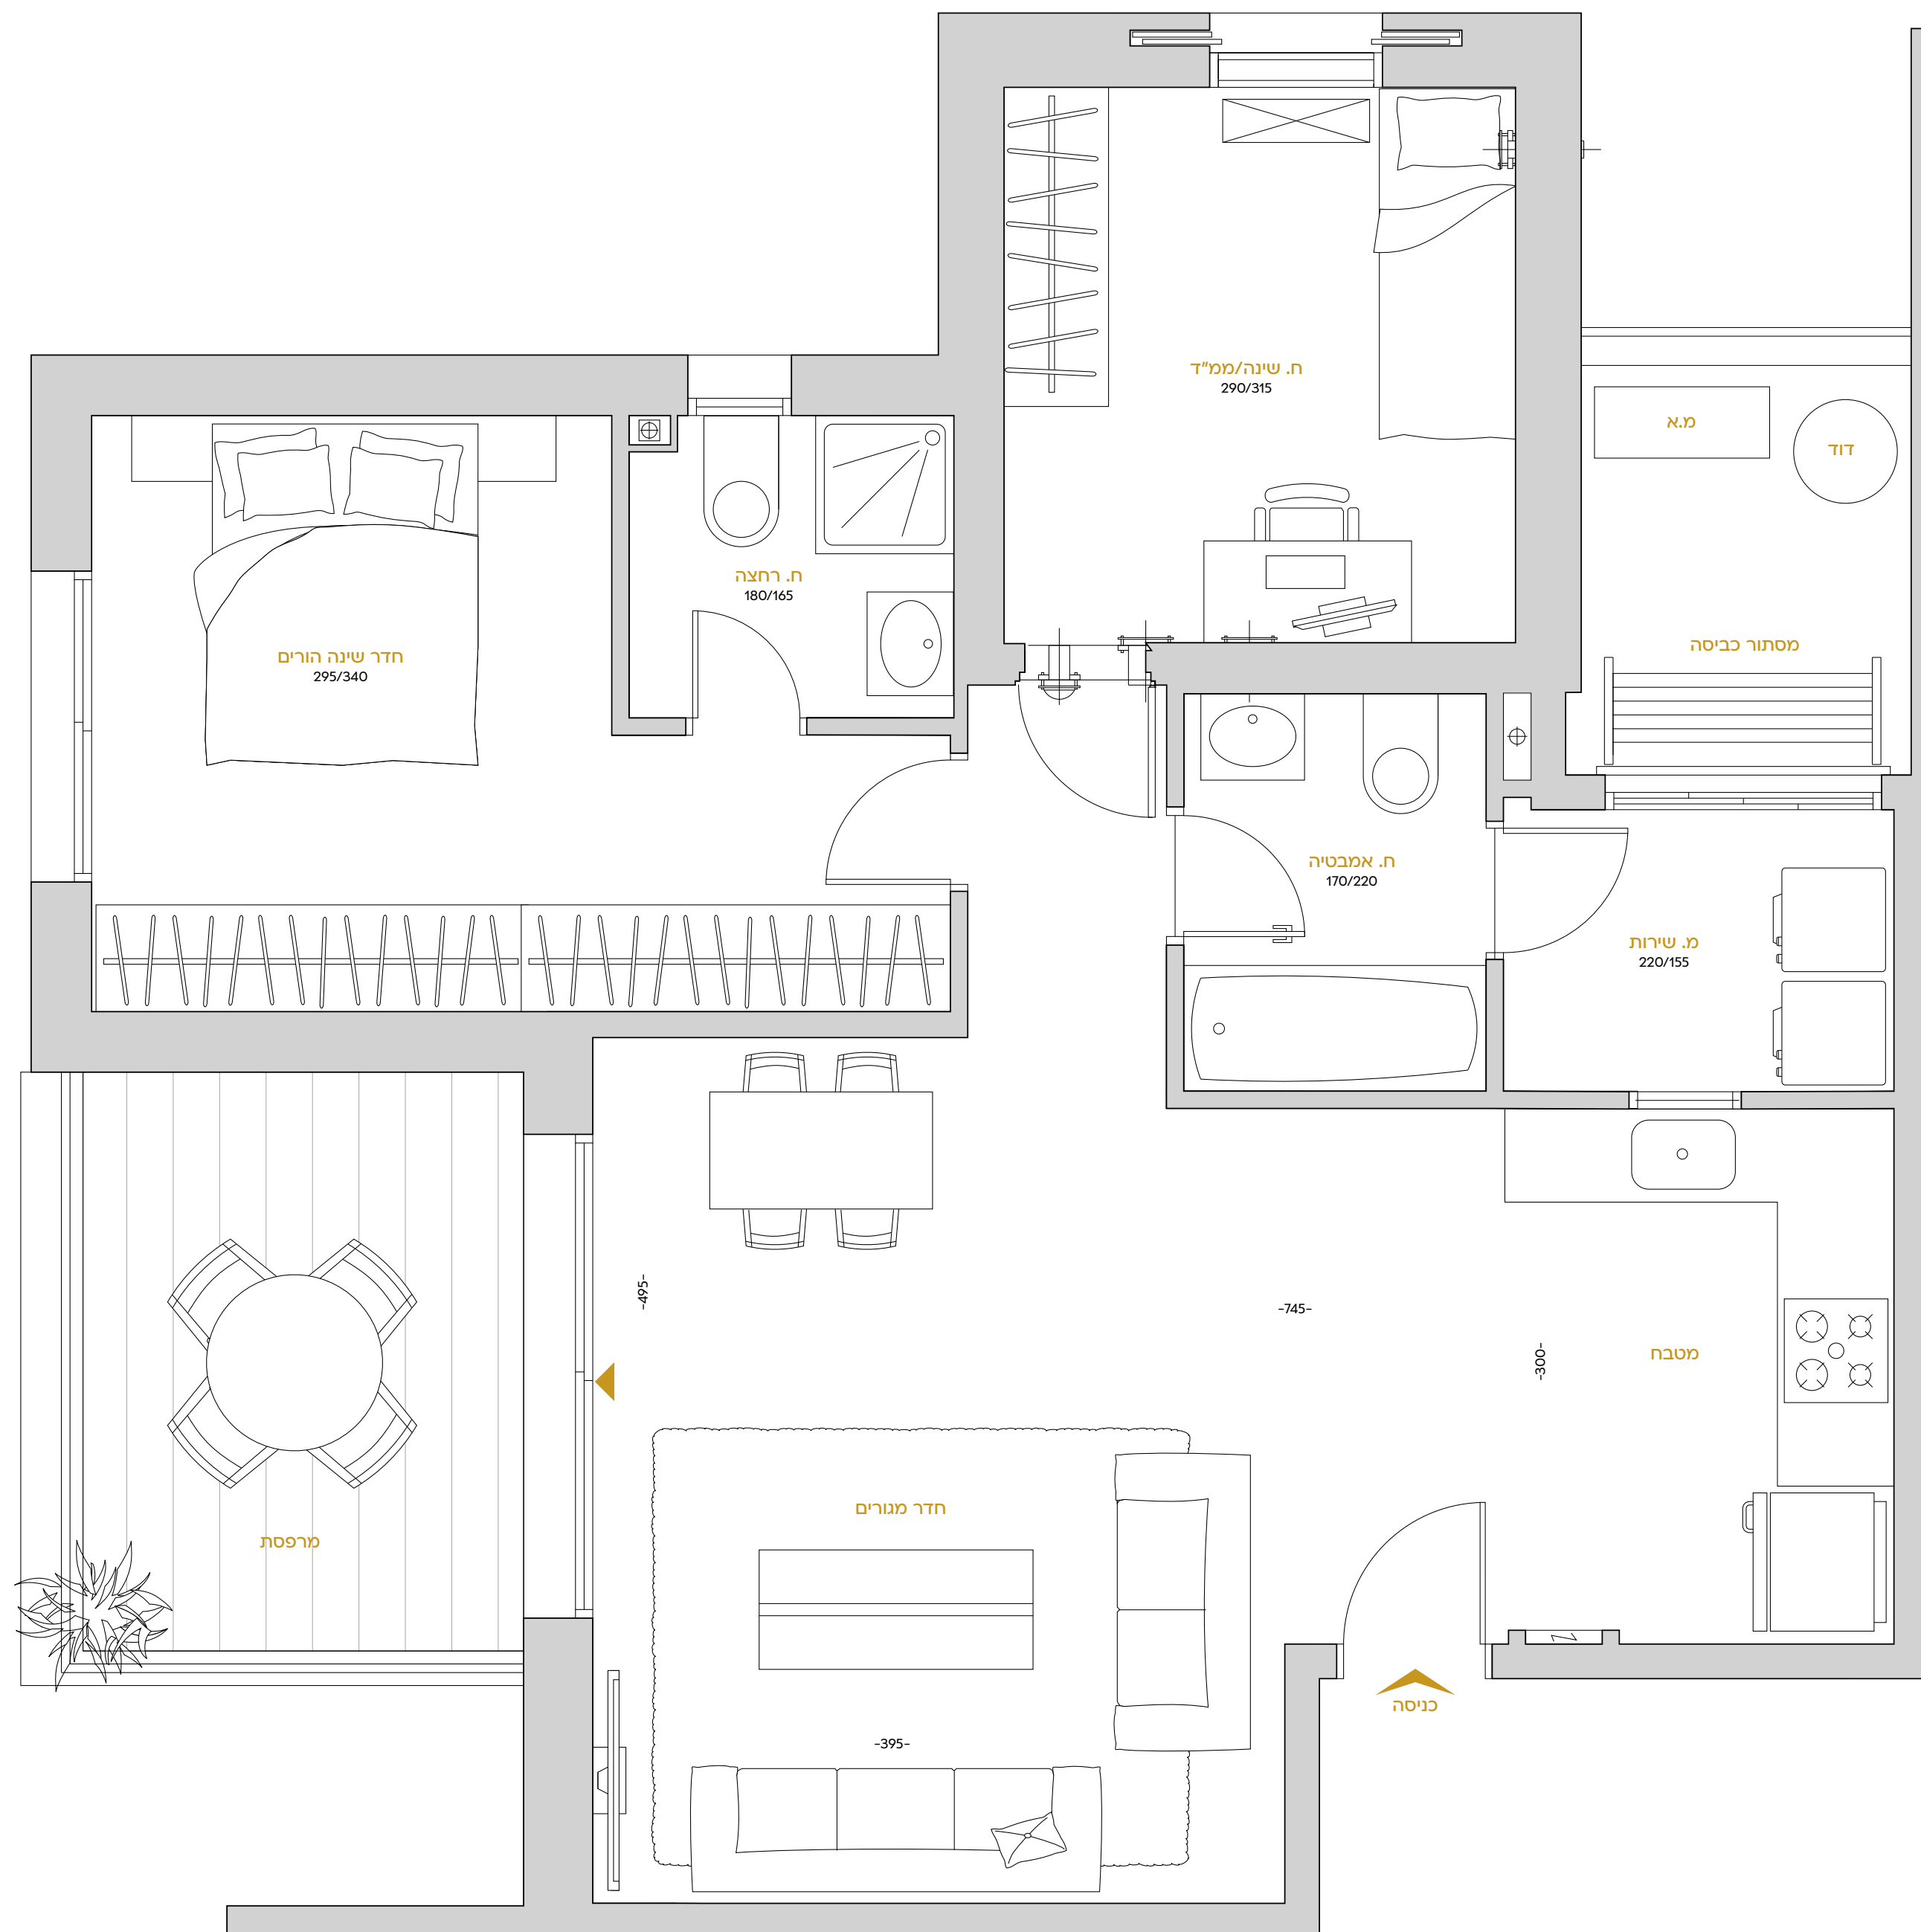

# I GD CAMPUS

דגם B, דירת 3 חדרים

שטח דירה 83.5 מ"ר  
שטח מרפסת 9.7 מ"ר

קומה	דירה מס'
2	3
4	11
5	15
8	27
12	43
14	51
15	55
16	59

מובהר כי כל המוצג במסמך זה הינו לצרכי פרסום והמחשה בלבד ואינו מהווה מצג המחייב את החברה. עוד מובהר כי יתכן ותכנון ו/או ביצוע הבניינים ו/או המתחם ו/או הפיתוח ו/או הדיירות בפועל יהיו שונים מהמוצג בהדמיית ובחומר השיווקי במסמך זה או בכל מצג אחר של החברה. את החברה יחייבו חוזה המכר, נספחיו ומפרט הטכני החתומים בלבד. ט.ל.ח.