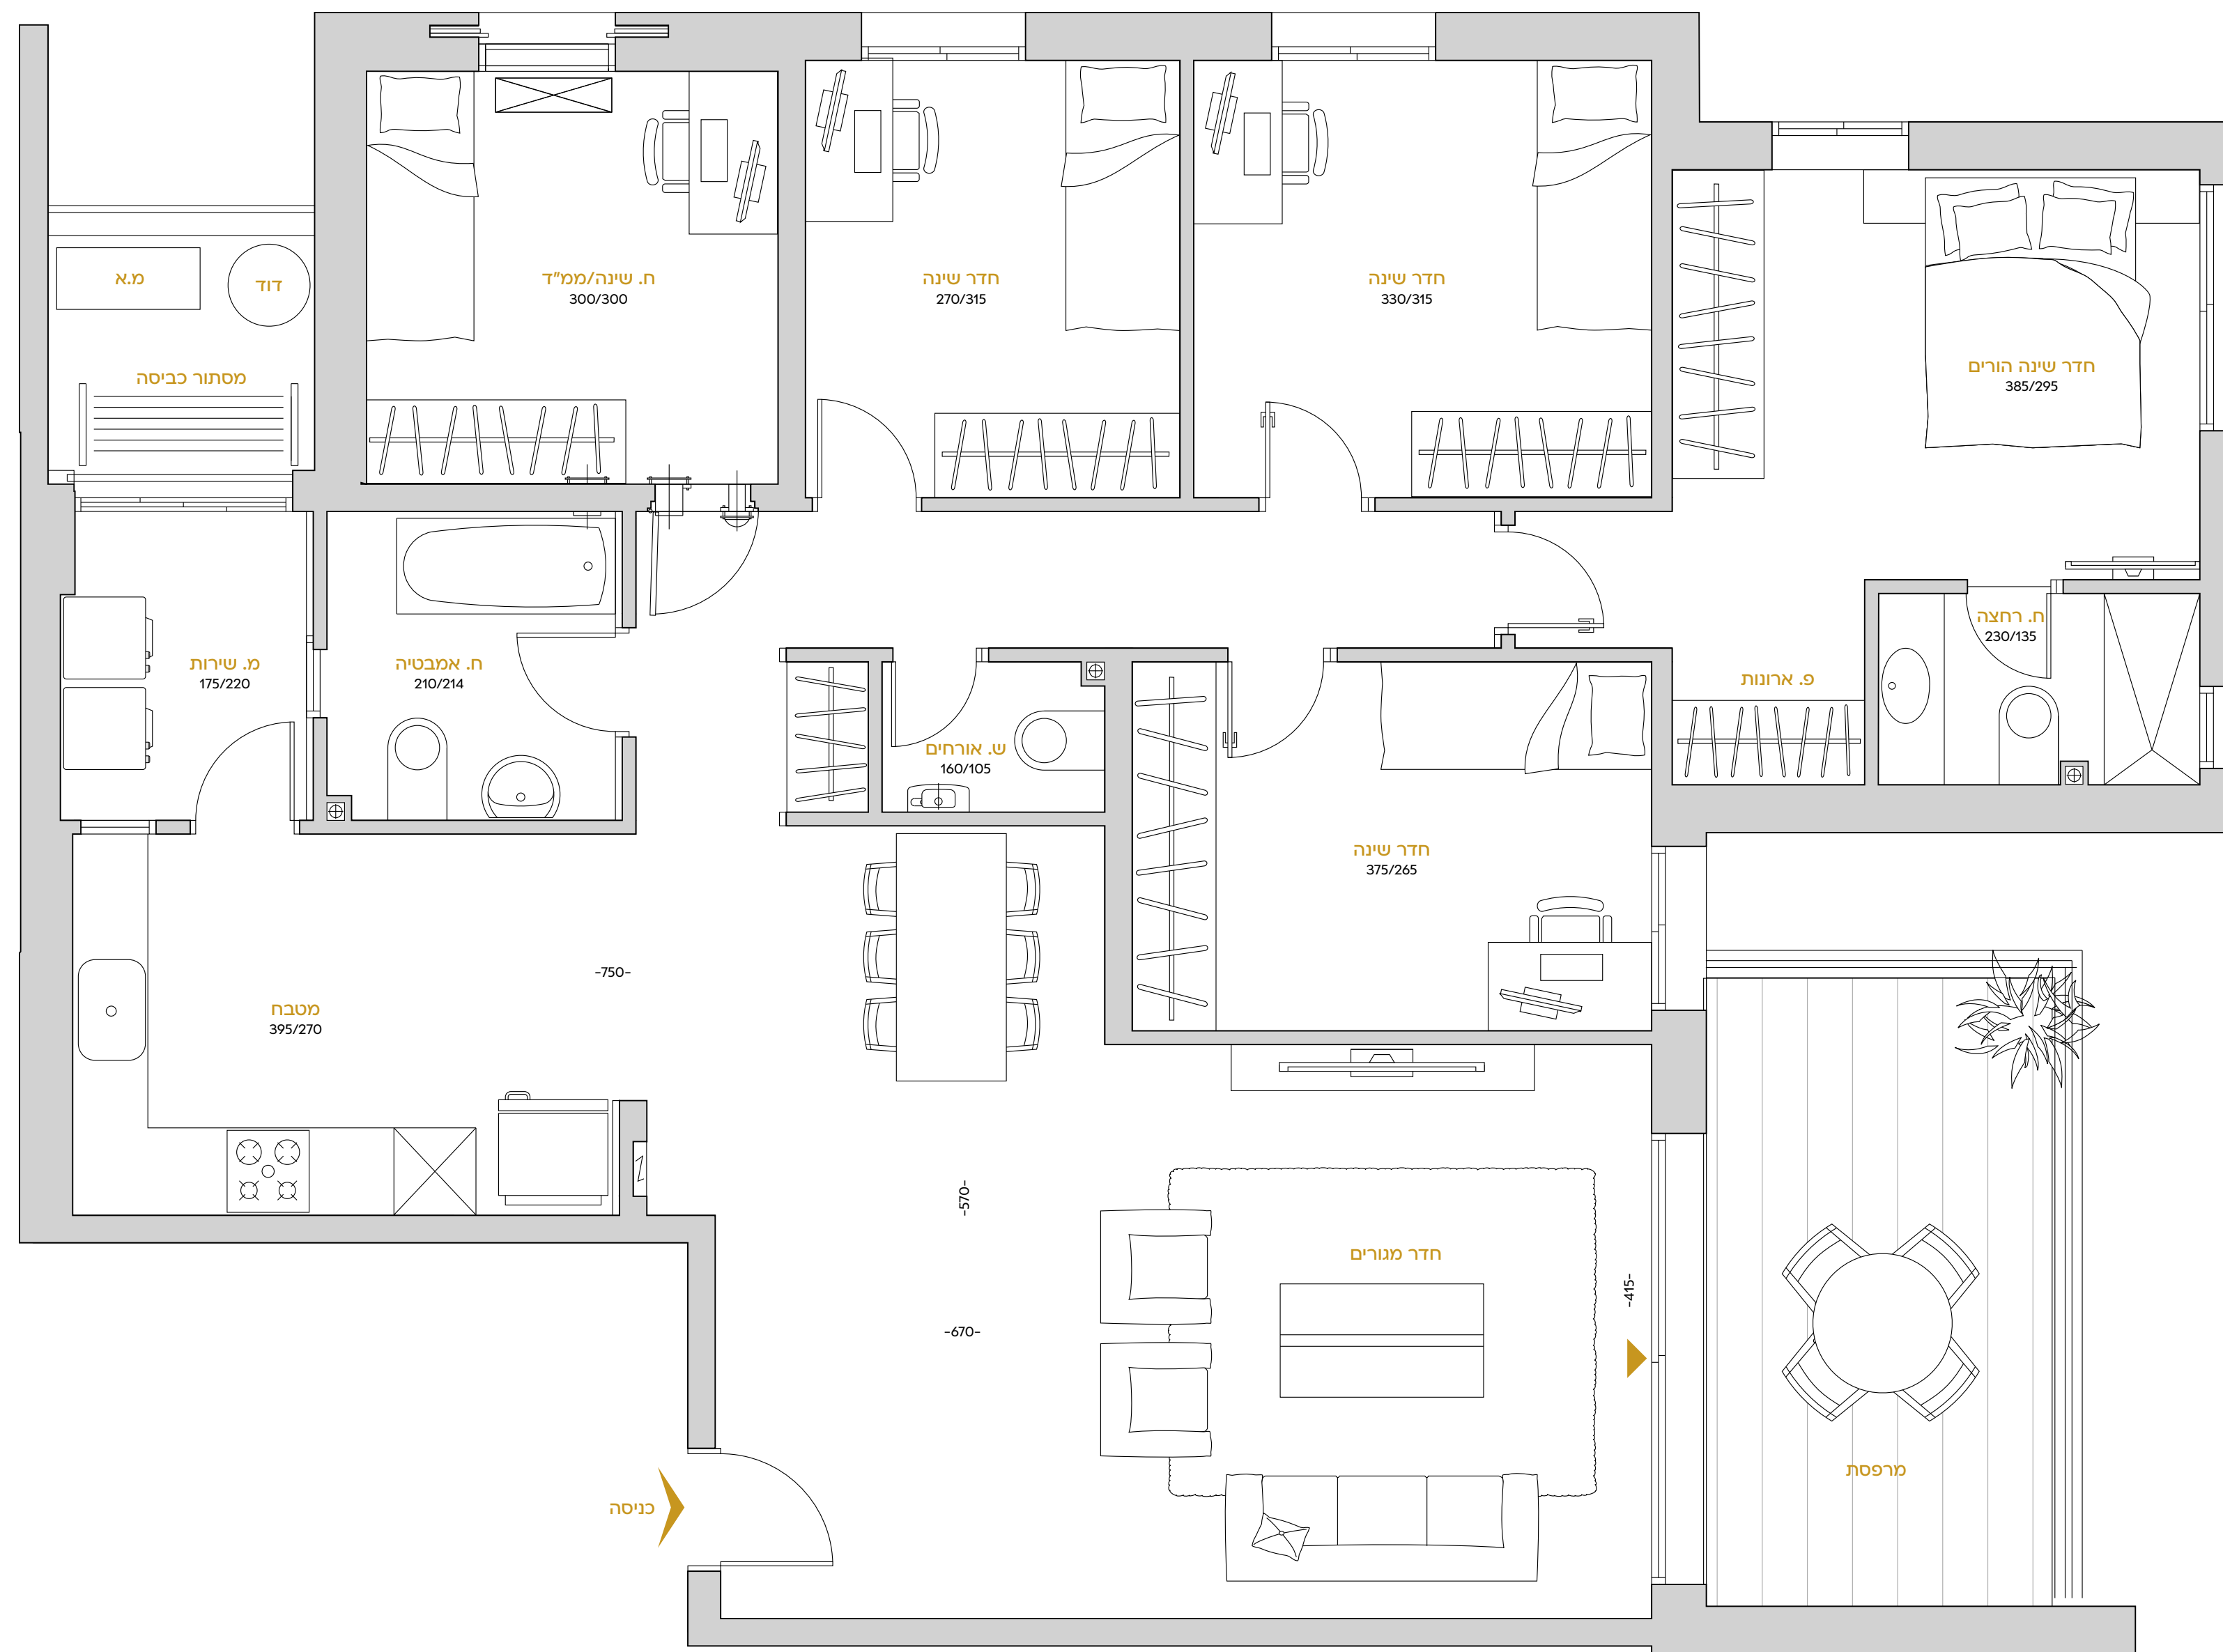

I GD CAMPUS

דגם E+C, דירת 6 חדרים
שטח דירה 145 מ"ר
שטח מרפסת 13.7 מ"ר

קומה	דירה מס'
2	4
3	8
4	12
13	48
15	56

מובהר כי כל המוצג במסמך זה הינו לצרכי פרסום והמחשה בלבד ואינו מהווה מצג המחייב את החברה. עוד מובהר כי יתכן ותכנון ו/או ביצוע הבניינים ו/או המתחם ו/או הפיתוח ו/או הדירות בפועל יהיו שונים מהמוצג בהדמיות ובחומר השיווקי במסמך זה או בכל מצג אחר של החברה. את החברה יחייבו חוזה המכר, נספחיו ומפרט הטכני החתומים בלבד. ט.ל.ח.