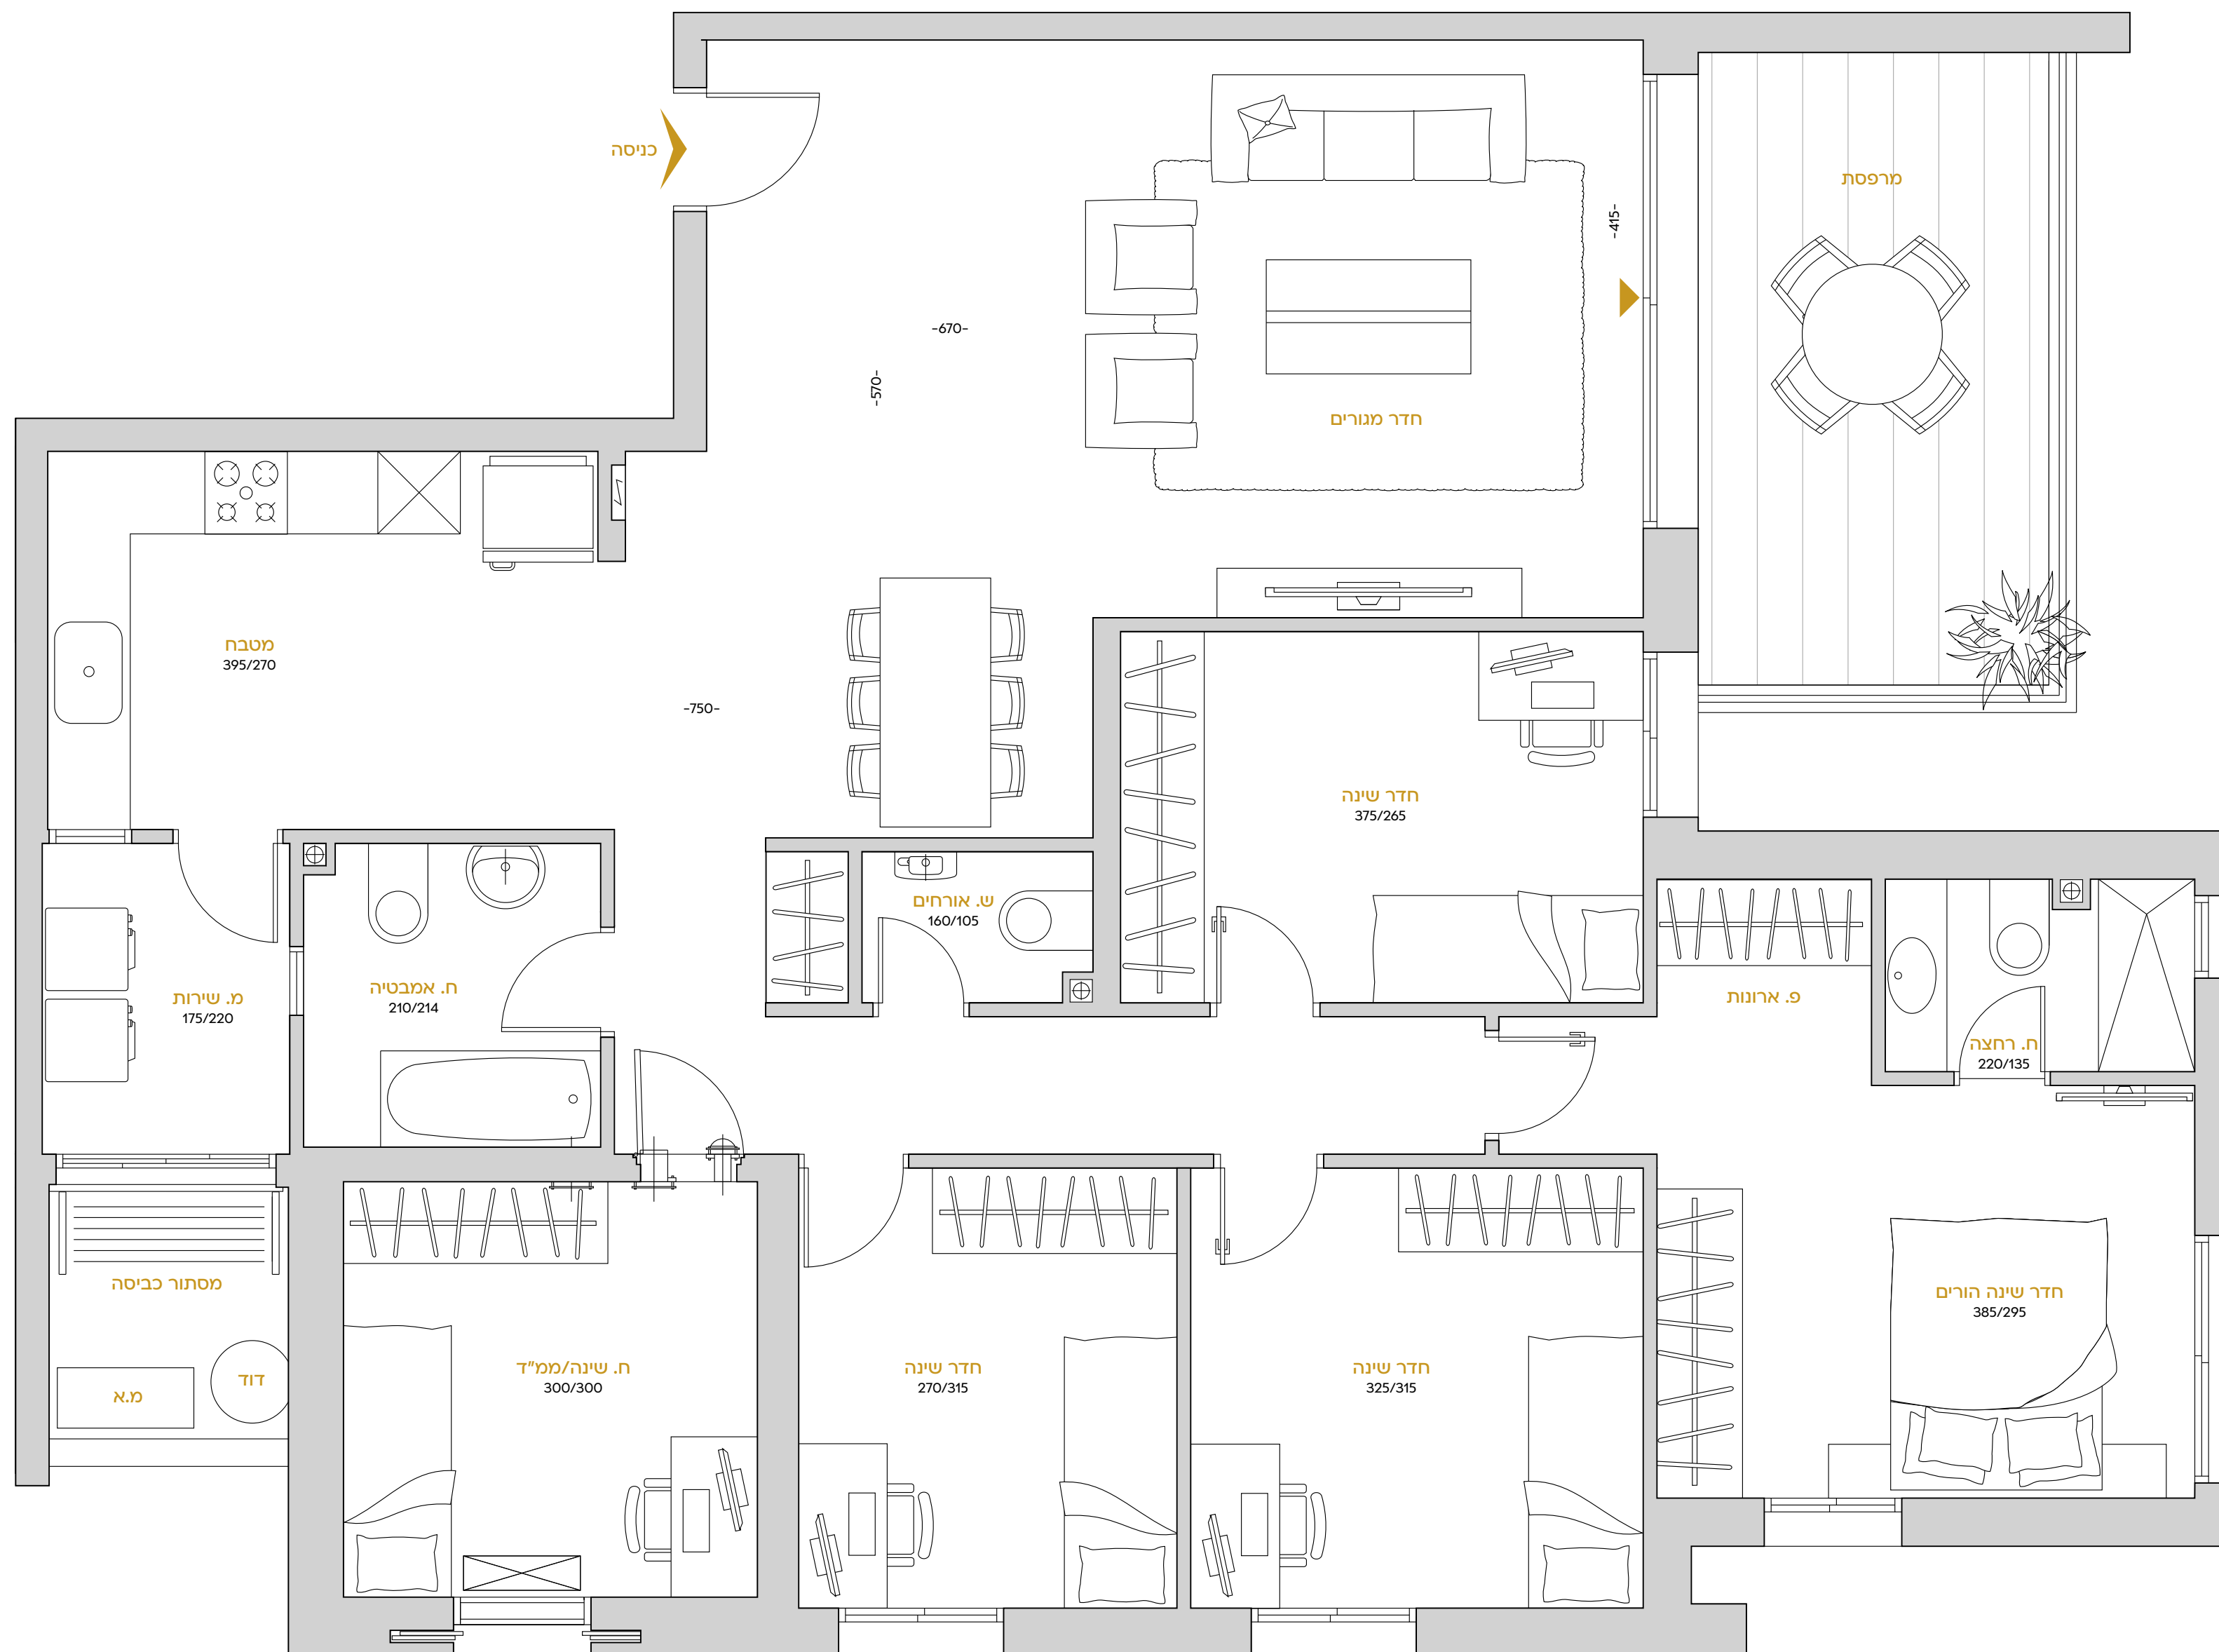

I GD CAMPUS

דגם F+D, דירת 6 חדרים
שטח דירה 144.8 מ"ר
שטח מרפסת 13.7 מ"ר

קומה	דירה מס'
2	5
3	9
4	13
6	21
7	25
8	29
9	33
11	41
14	53
15	57

מובהר כי כל המוצג במסמך זה הינו לצרכי פרסום והמחשה בלבד ואינו מהווה מצג המחייב את החברה. עוד מובהר כי יתכן ותכנון ו/או ביצוע הבניינים ו/או המתחם ו/או הפיתוח ו/או הדירות בפועל יהיו שונים מהמוצג בהדמיית ובחומר השיווקי במסמך זה או בכל מצג אחר של החברה. את החברה יחייבו חוזה המכר, נספחיו ומפרט הטכני החתומים בלבד. ט.ל.ח.