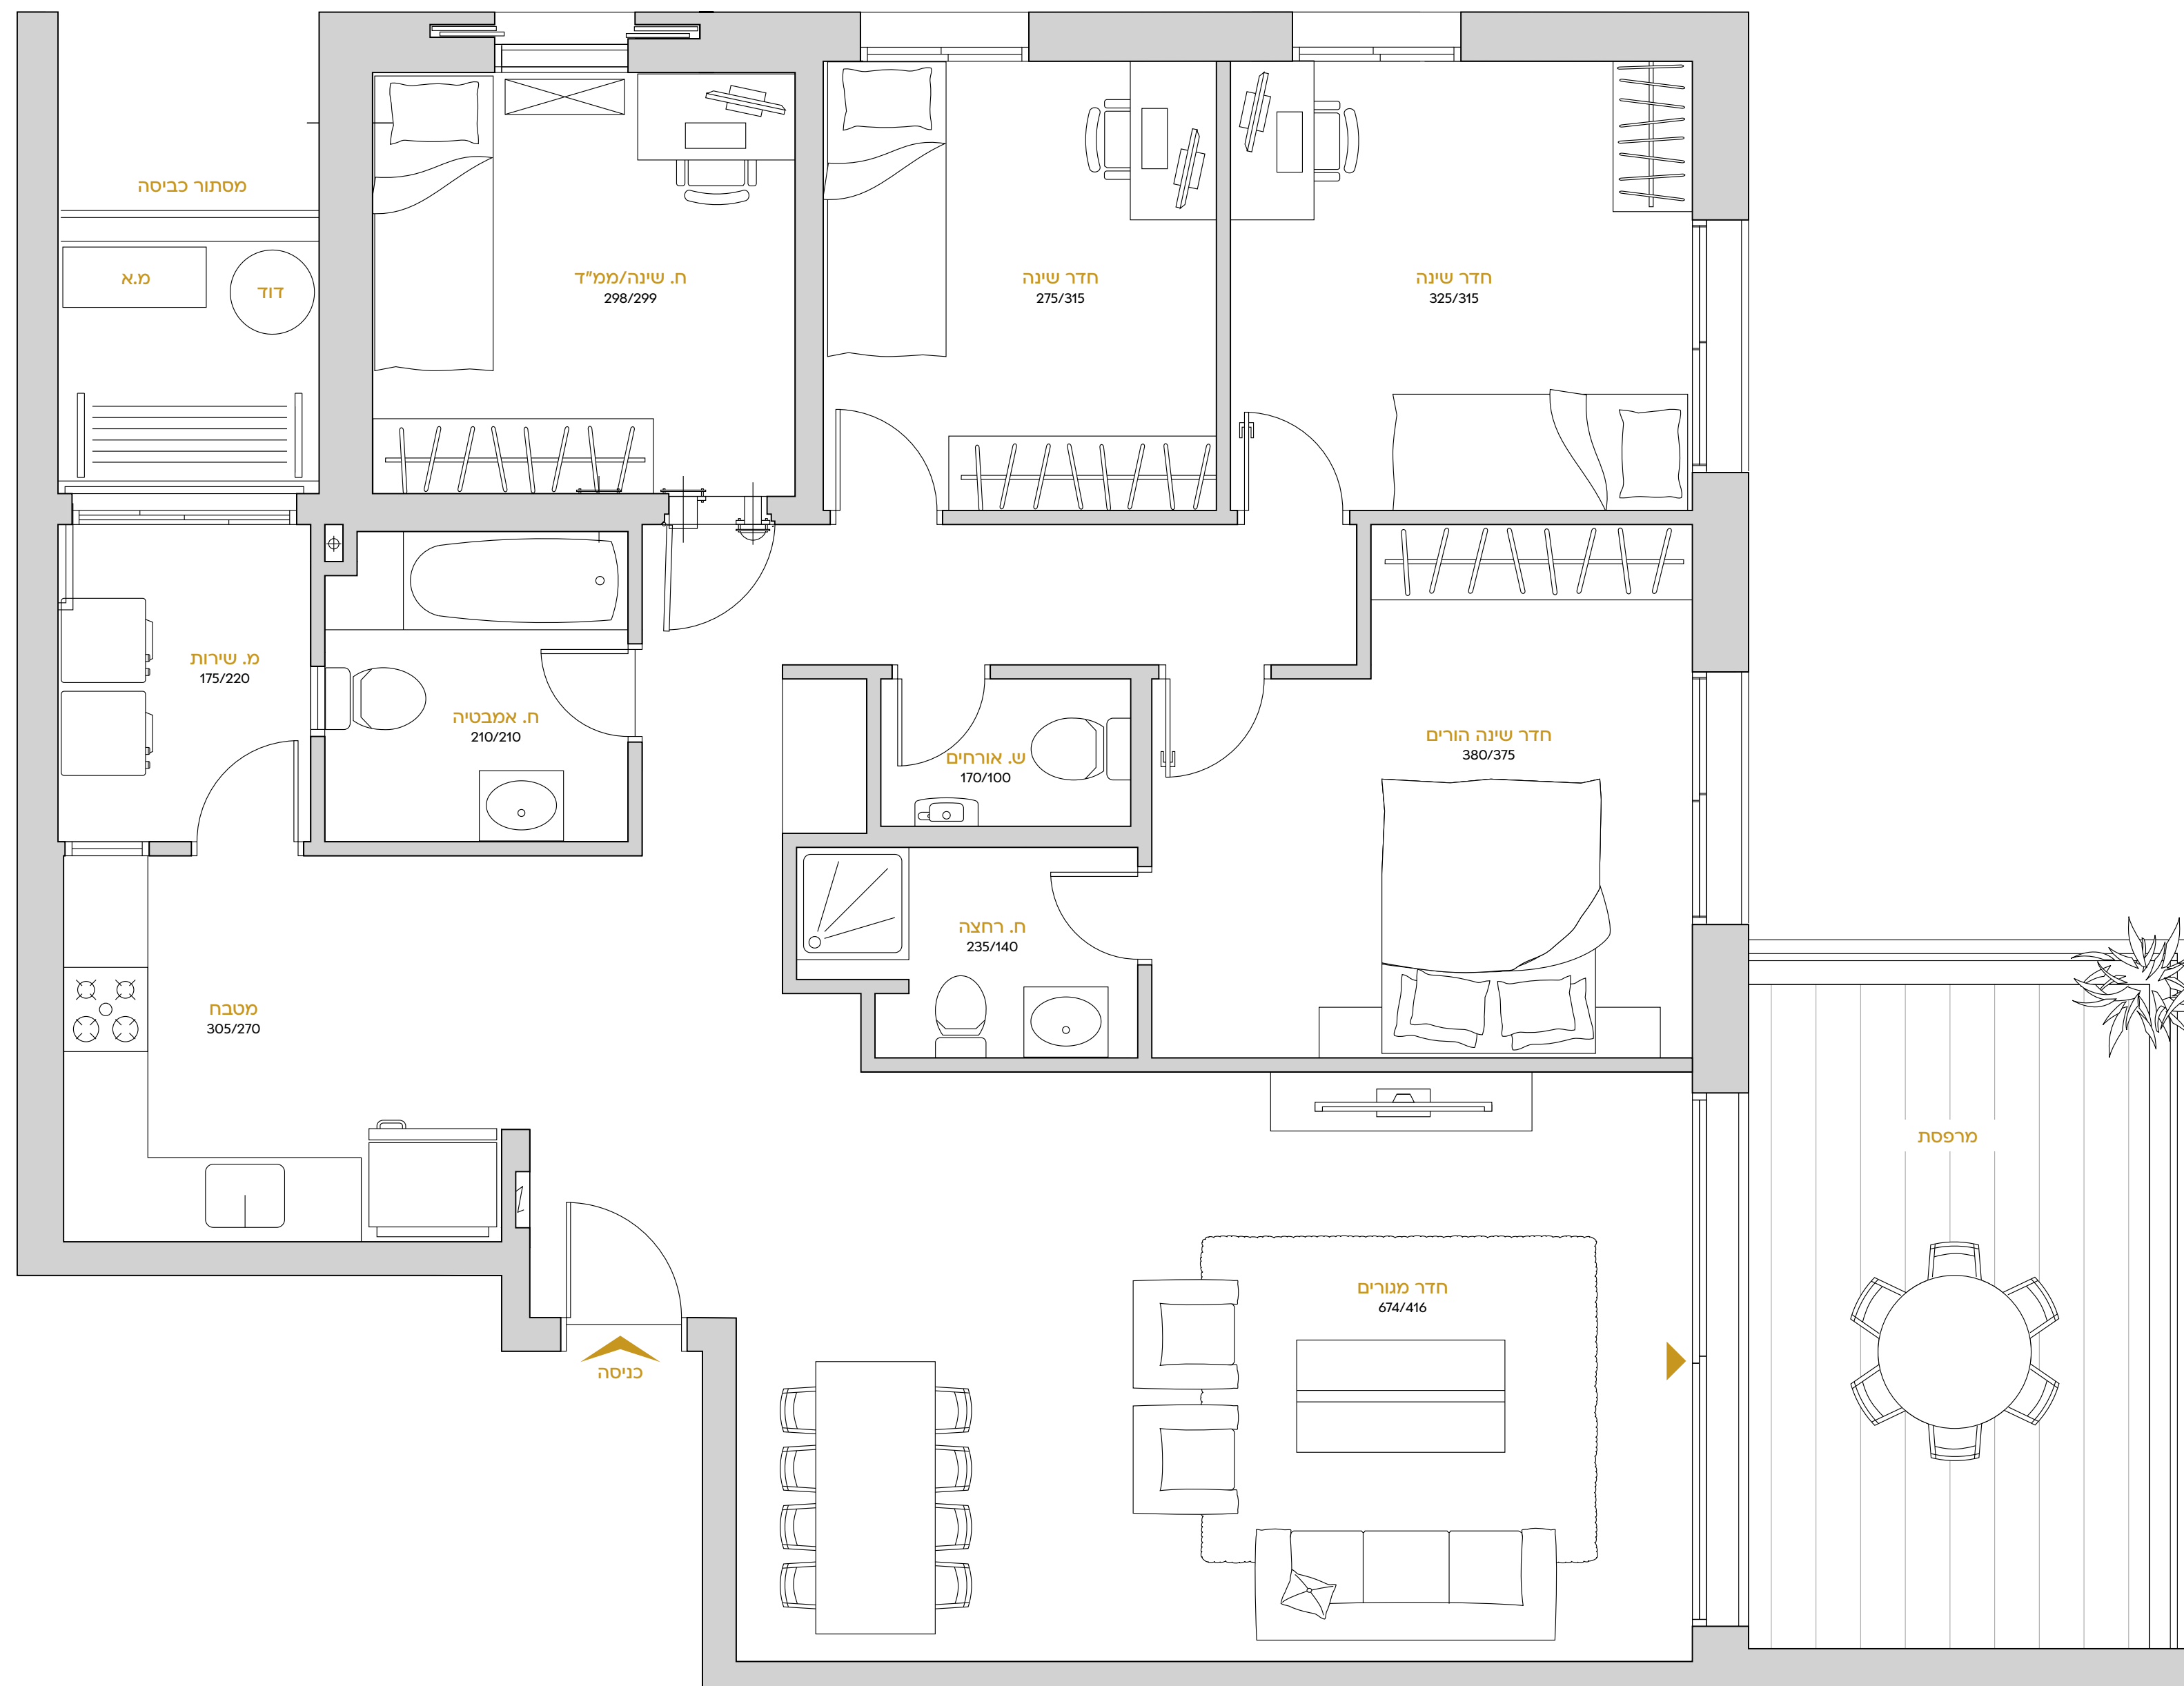

# I GD CAMPUS

דגם K, דירת 5 חדרים

דירה מס' 68, קומה 18

שטח דירה 126 מ"ר  
שטח מרפסת 13 מ"ר

מובהר כי כל המוצג במסמך זה הינו לצרכי פרסום והמחשה בלבד ואינו מהווה מצג המחייב את החברה. עוד מובהר כי יתכן ותכנון /או ביצוע הבניינים /או המתחם /או הפיתוח /או הדירות בפועל יהיו שונים מהמוצג בהדמיות ובחומר השיווקי במסמך זה או בכל מצג אחר של החברה. את החברה יחייבו חוזה המכר, נספחיו ומפרט הטכני החתומים בלבד. ט.ל.ח.