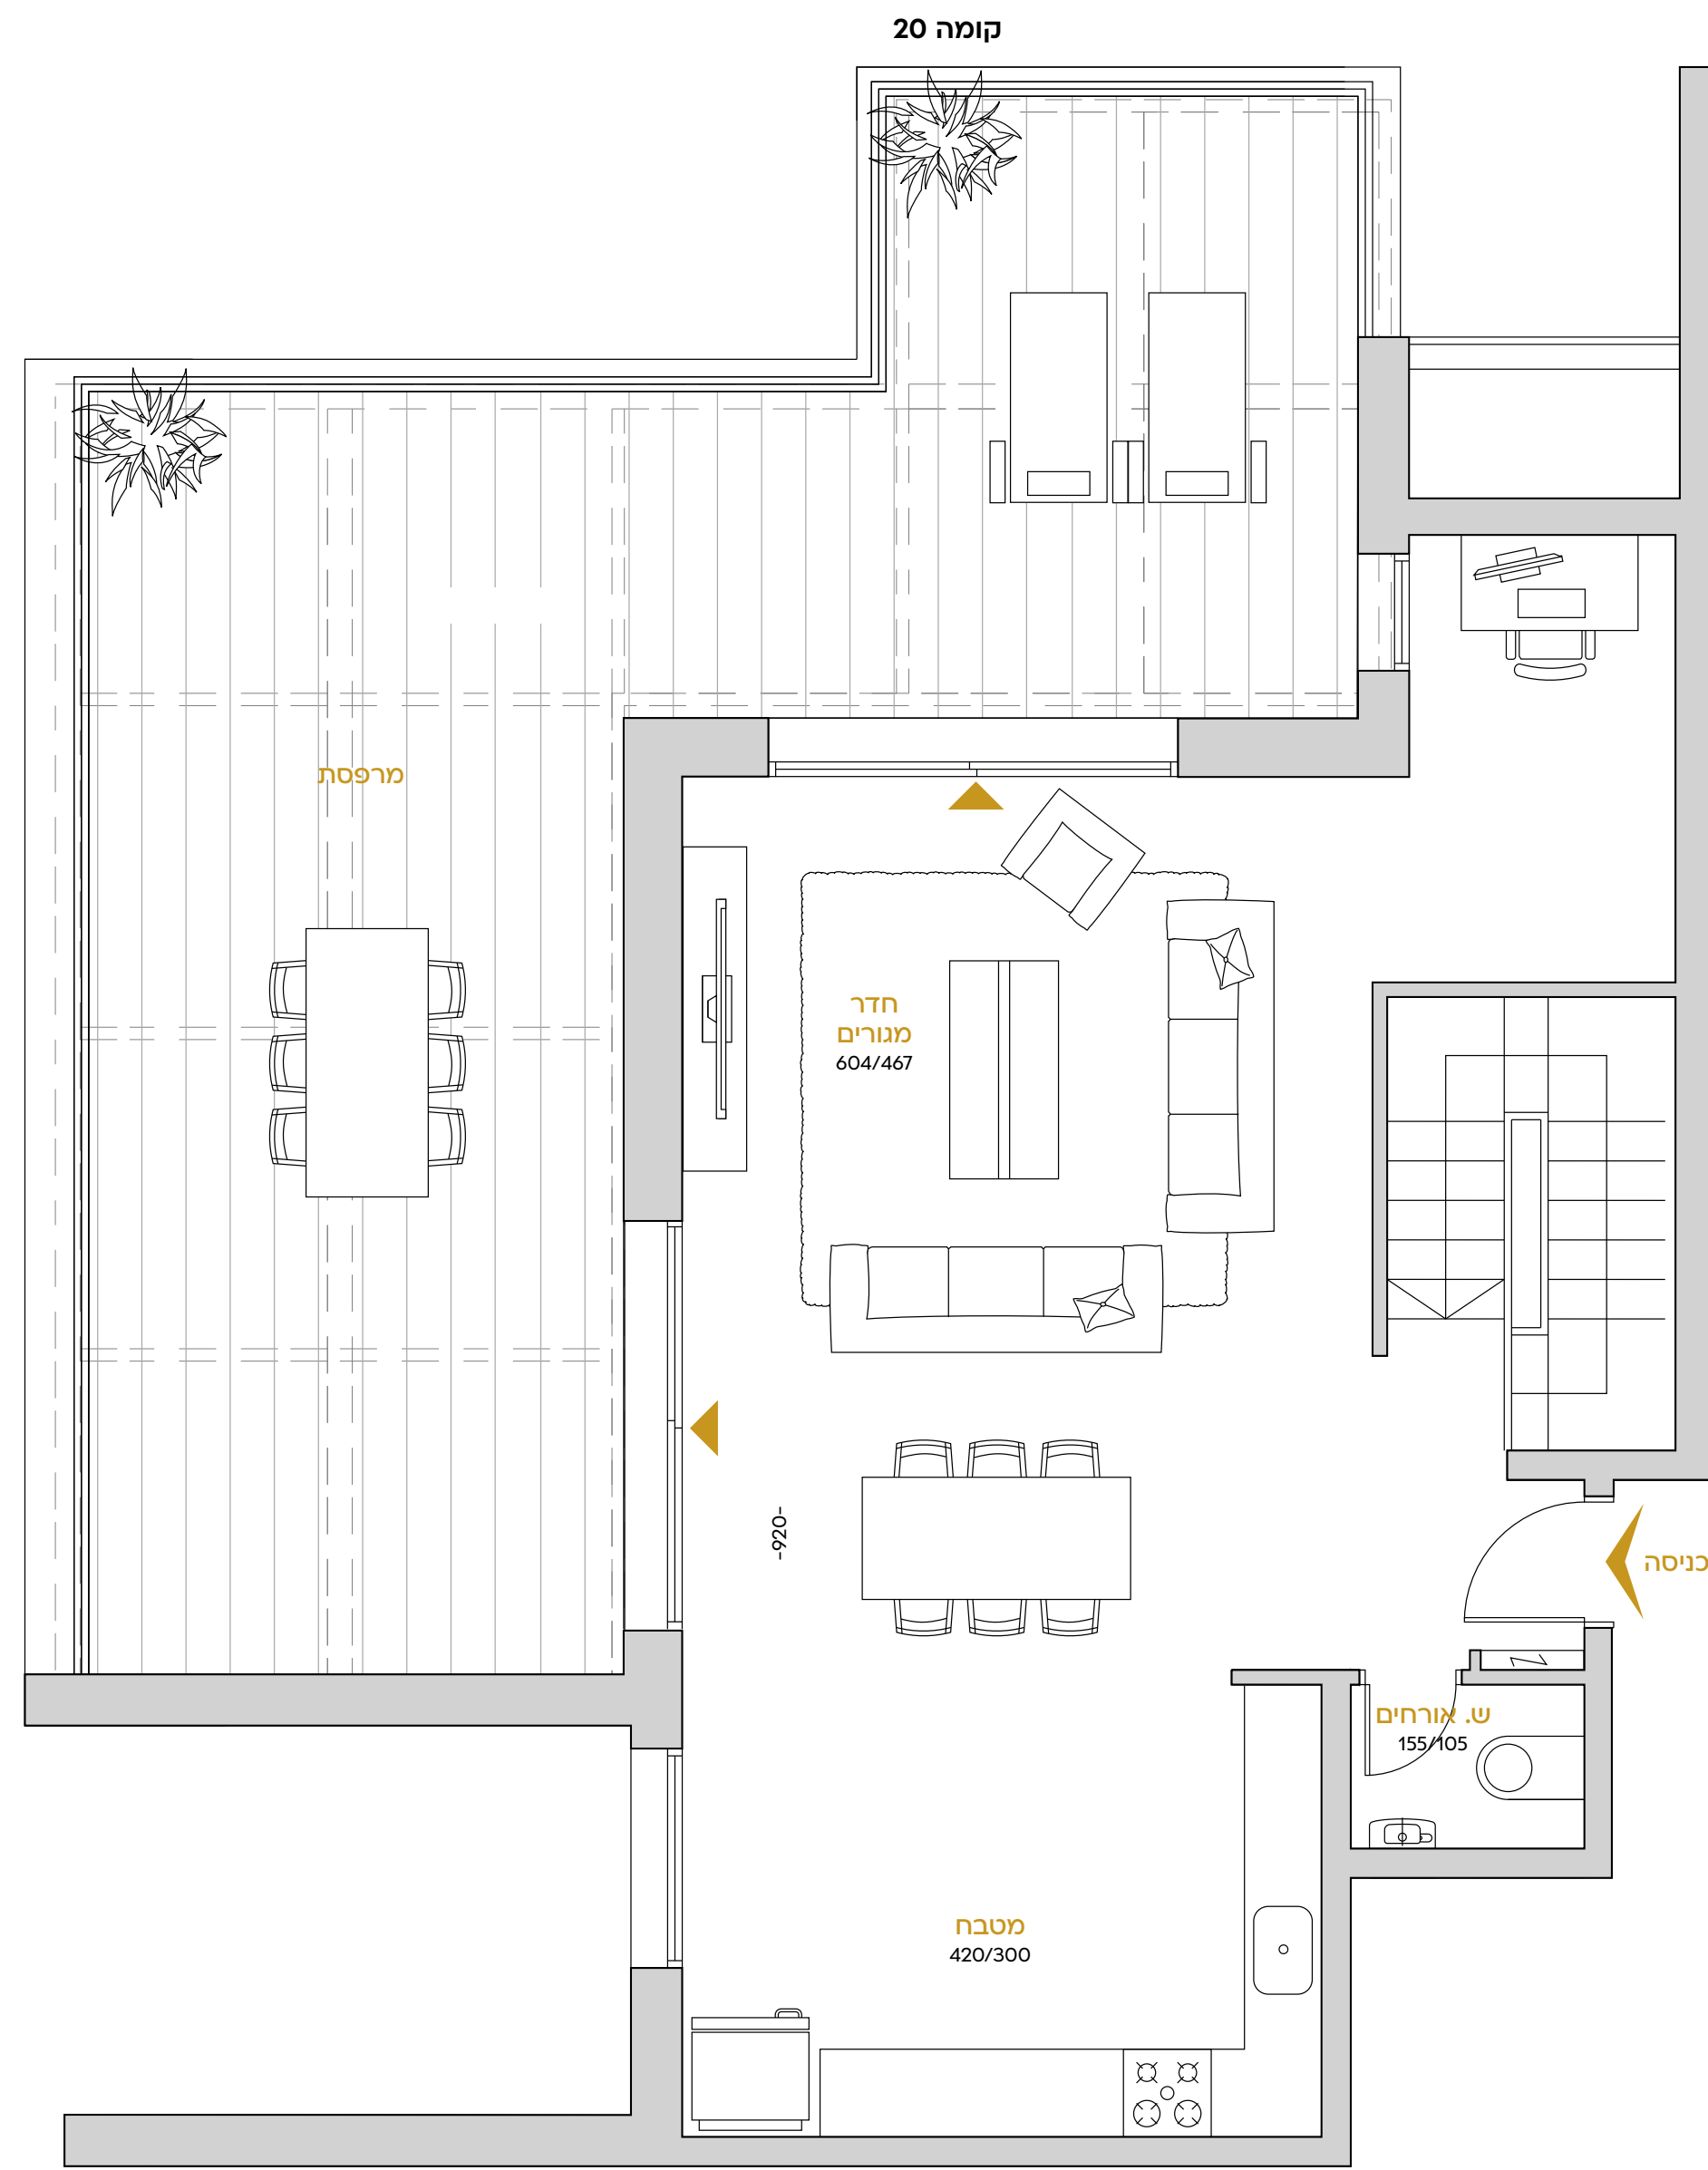

# I GD CAMPUS

|  |
|--|
| דגם N, דירת דופלקס 5 חדרים             |
| דירה מס' 71, קומות 19, 20              |
| שטח דירה 163.9 מ"ר<br>שטח מרפסת 57 מ"ר |

מובהר כי כל המוצג במסמך זה הינו לצרכי פרסום והמחשה בלבד ואינו מהווה מצג המחייב את החברה. עוד מובהר כי יתכן ותכנון/ואו ביצוע הבניינים/ואו המתחם/ואו הפיתוח/ואו הדירות בפועל יהיו שונים מהמוצג בהדמיית ובחומר השיווקי במסמך זה או בכל מצג אחר של החברה. את החברה יחייבו חוזה המכר, נספחיו ומפרט הטכני החתומים בלבד. ט.ל.ח.