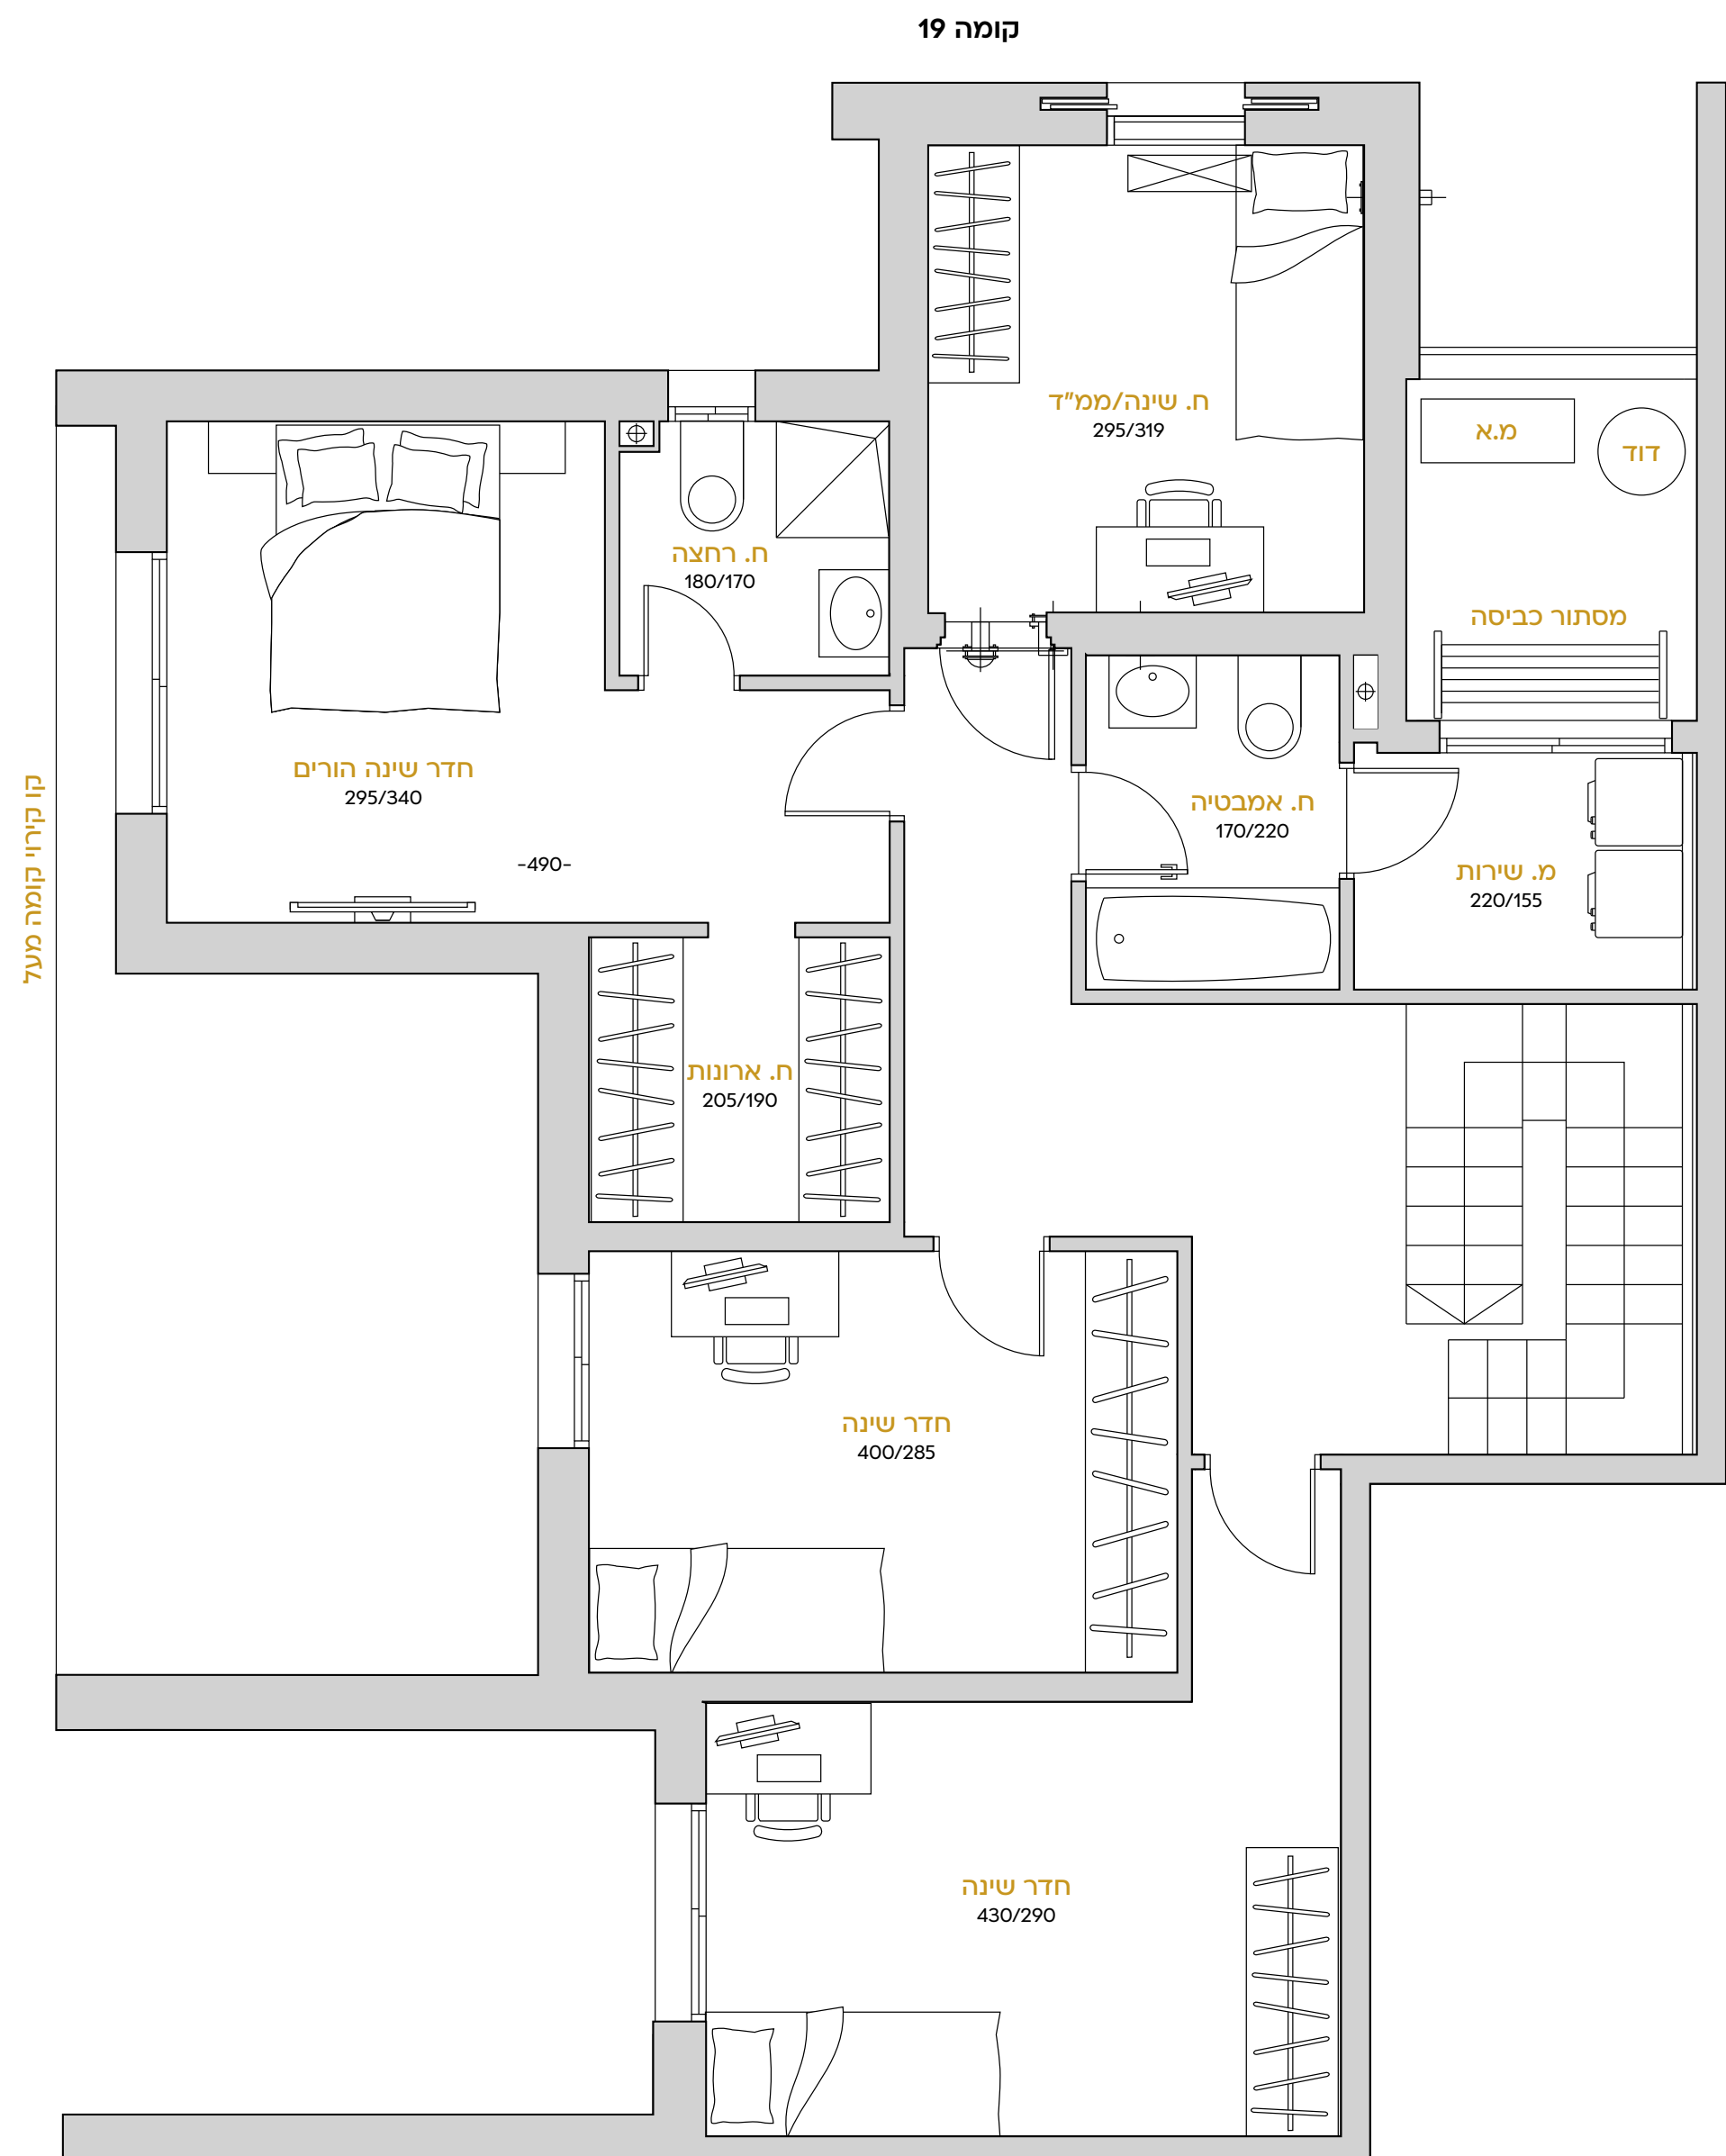

# I GD CAMPUS

|  |
|--|
| דגם N, דירת דופלקס 5 חדרים             |
| דירה מס' 71, קומות 19, 20              |
| שטח דירה 163.9 מ"ר<br>שטח מרפסת 57 מ"ר |

מובהר כי כל המוצג במסמך זה הינו לצרכי פרסום והמחשה בלבד ואינו מהווה מצג המחייב את החברה. עוד מובהר כי יתכן ותכנון/ואו ביצוע הבניינים/ואו המתחם/ואו הפיתוח/ואו הדירות בפועל יהיו שונים מהמוצג בהדמיית ובחומר השיווקי במסמך זה או בכל מצג אחר של החברה. את החברה יחייבו חוזה המכר, נספחיו ומפרט הטכני החתומים בלבד. ט.ל.ח.