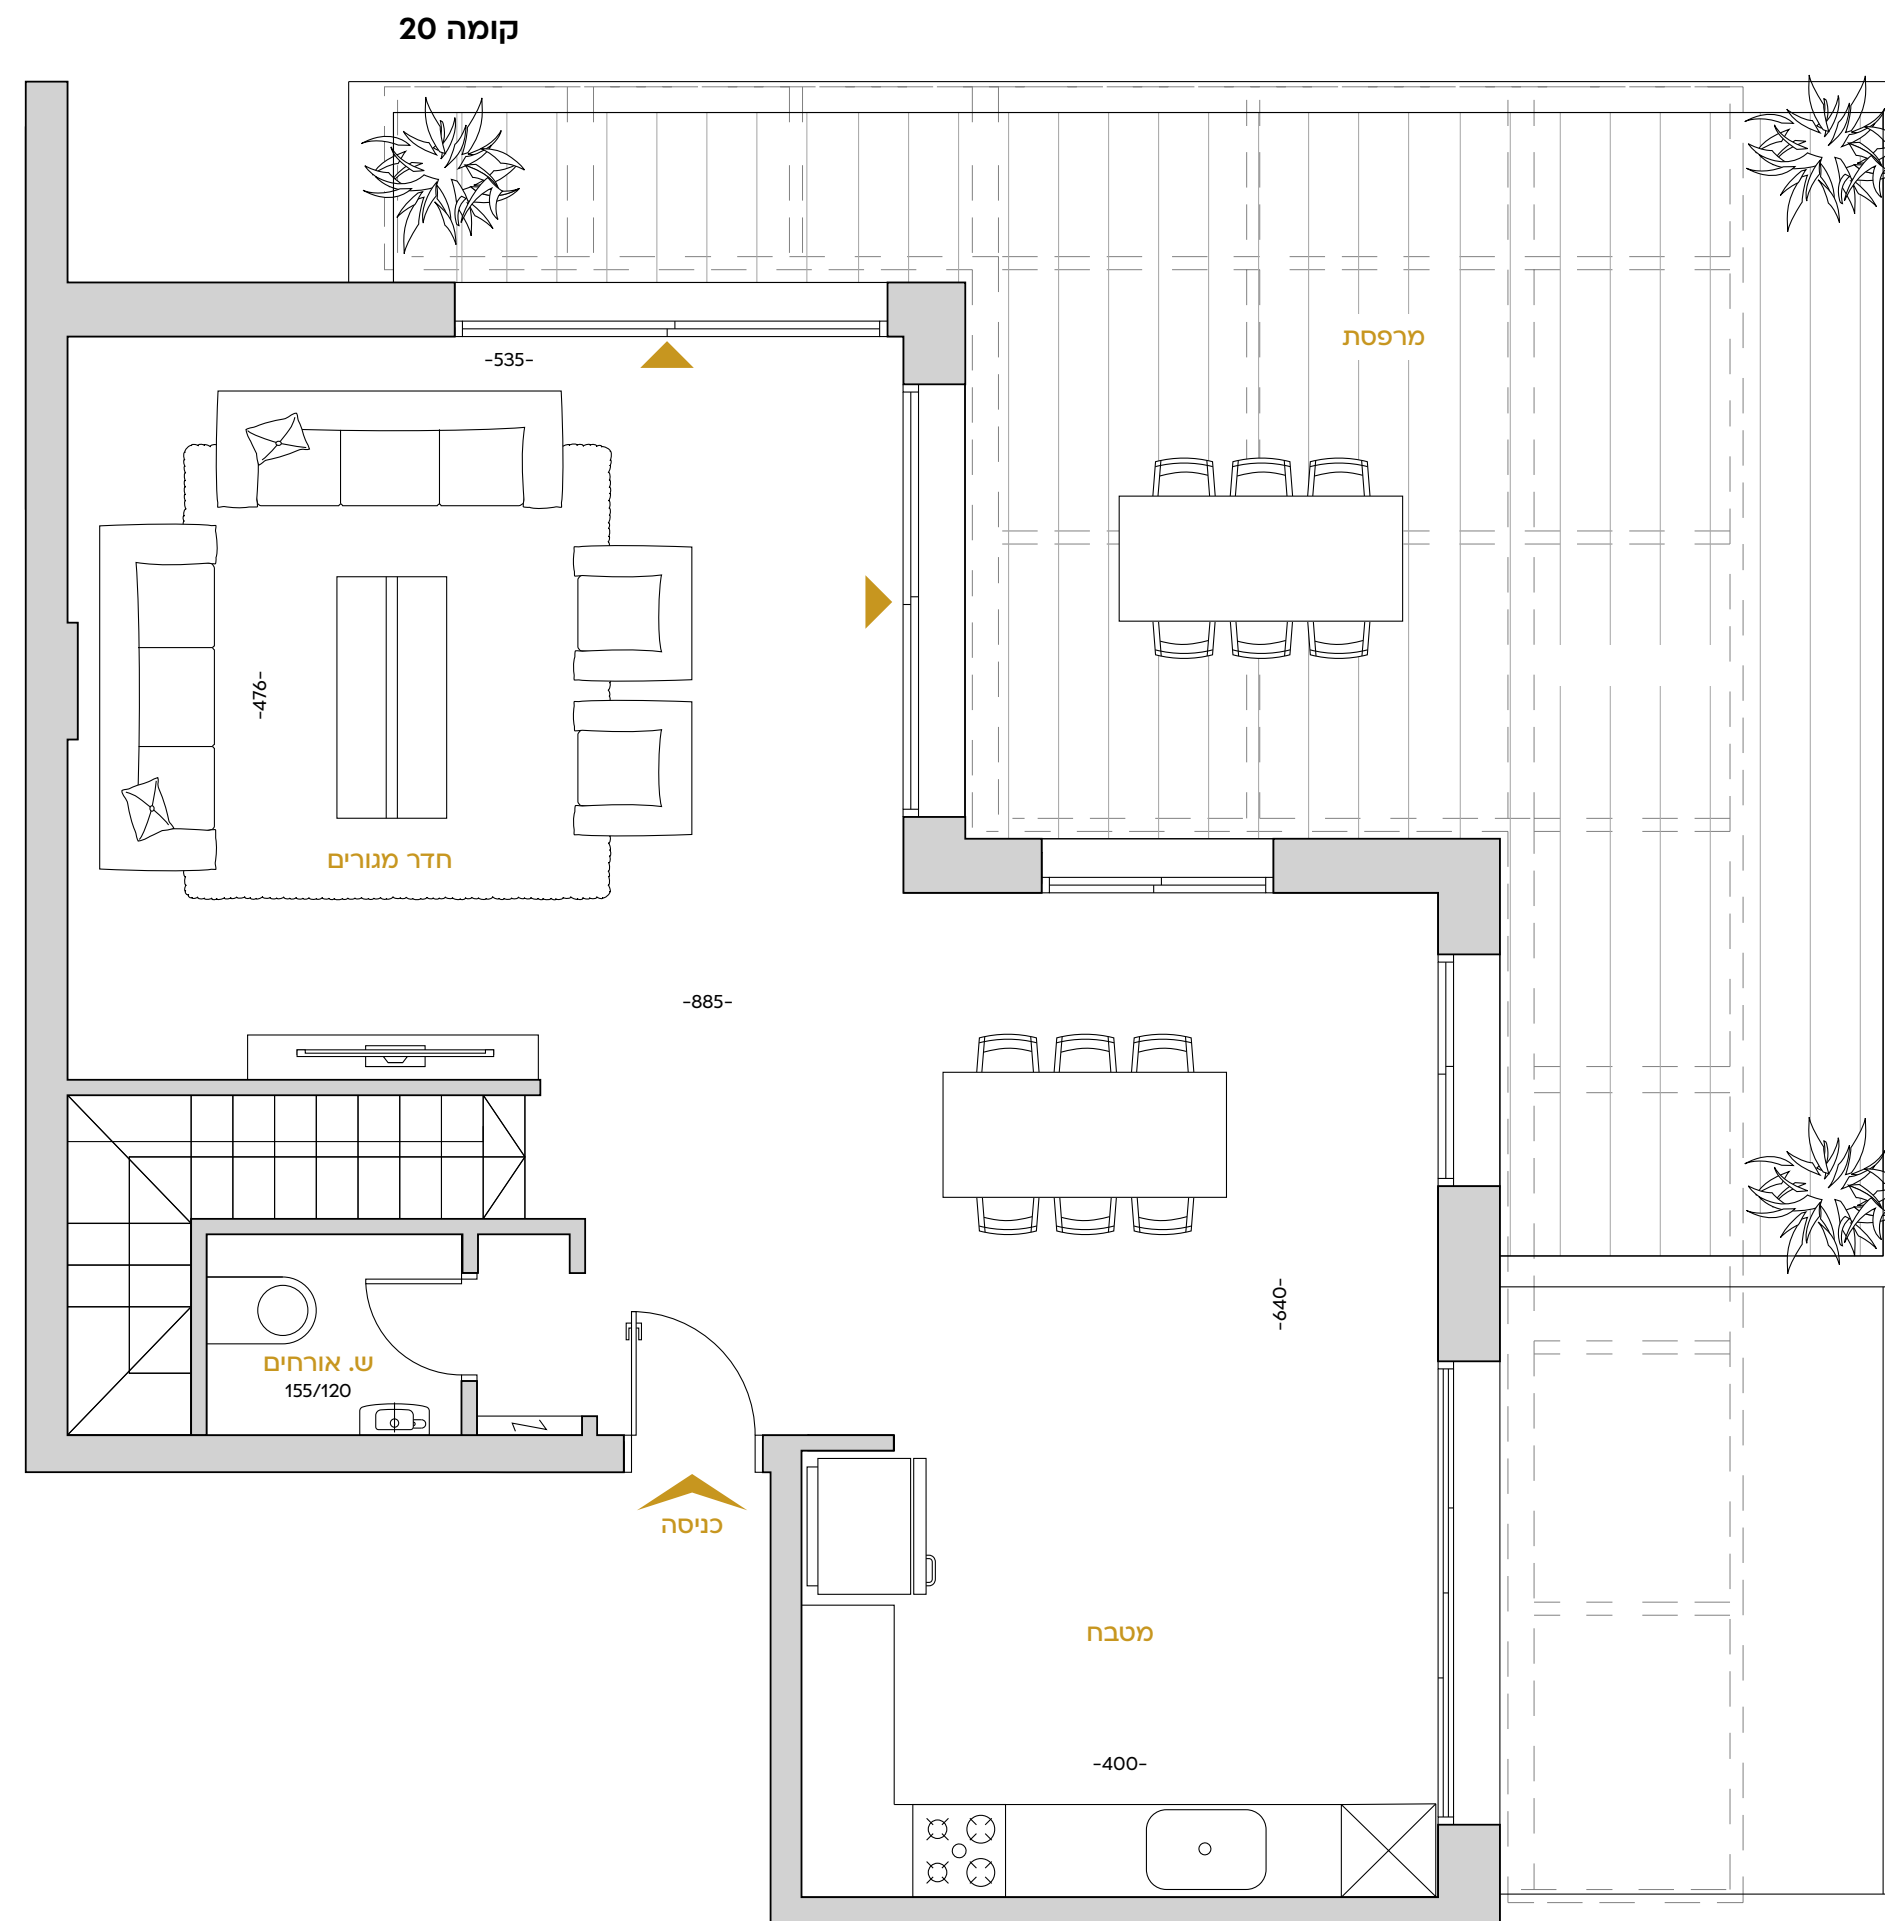

# I GD CAMPUS

דגם 0, דירת דופלקס 6 חדרים
דירה מס' 72, קומות 19, 20
שטח דירה 183 מ"ר שטח מרפסות 57.5 מ"ר (45+12.5 מ"ר)

מובהר כי כל המוצג במסמך זה הינו לצרכי פרסום והמחשה בלבד ואינו מהווה מצג המחייב את החברה. עוד מובהר כי יתכן ותכנון /או ביצוע הבניינים /או המתחם /או הפיתוח /או הדירות בפועל יהיו שונים מהמוצג בהדמיות ובחומר השיווקי במסמך זה או בכל מצג אחר של החברה. את החברה יחייבו חוזה המכר, נספחיו ומפרט הטכני החתומים בלבד. ט.ל.ח.